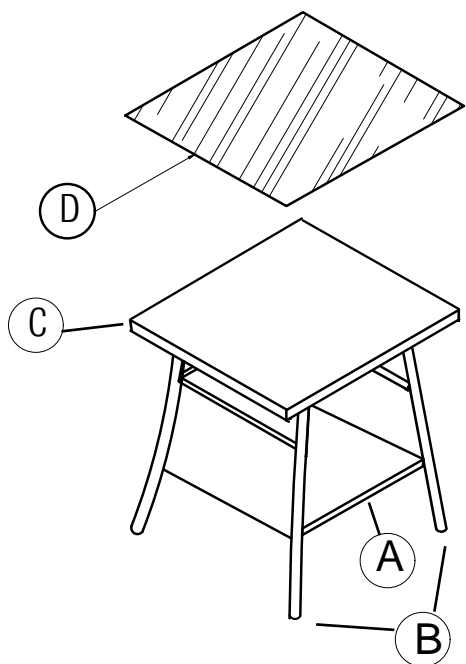

Monteringsanvisning
DAVENPORT

Du behöver

ca 20 Minuter

•

1 personer

Lägg din produkt på ett mjukt underlag när du monterar

Har du frågor om monteringen av dina möbler?

Hör av dig till din Mio-butik eller ring till vår kundservice 020 66 44 00

Ingående delar

	QTY	mm
A	1	530x480x52
B	2	610x600x95
C	1	800x800x40
D	1	795x795x5

Nr	QTY	mm
1	12	M8x25
2	12	Ø8x19x1.5
3	1	K4x60

Montering

Följ instruktionerna steg för steg

1. Fäst skruvarna till 70%

2. Fäst skruvarna till 70%