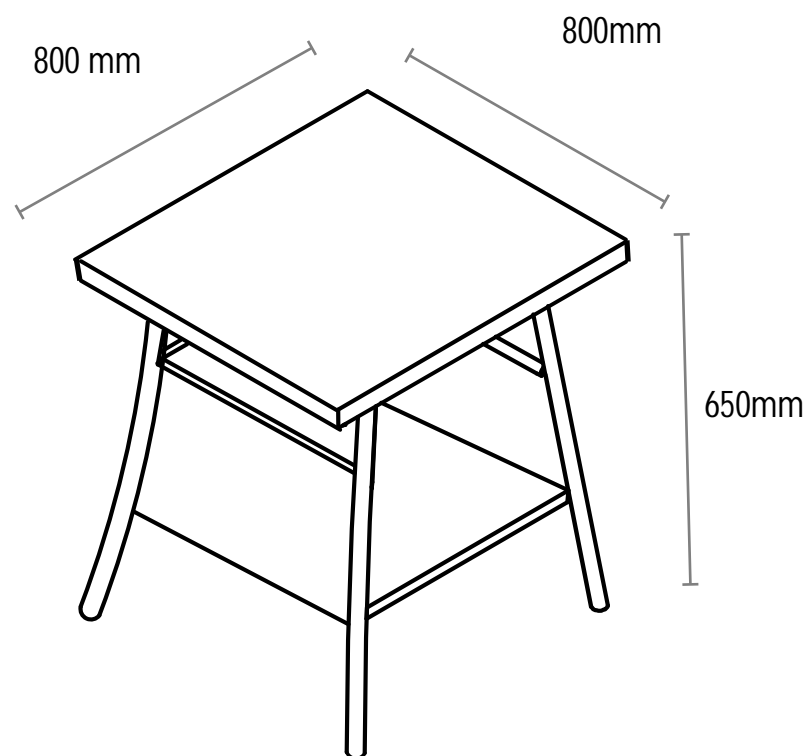

Monteringsanvisning
DAVENPORT

Du behöver

ca 20 Minuter

•

1 personer

Lägg din produkt på ett mjukt underlag när du monterar

Har du frågor om monteringen av dina möbler?

Hör av dig till din Mio-butik eller ring till vår kundservice 020 66 44 00

Ingående delar

	QTY	mm
A	1	530x480x52
B	2	610x600x95
C	1	800x800x40
D	1	795x795x5

Nr	QTY	mm
1	12	M8x25
2	12	Ø8x19x1.5
3	1	K4x60

Montering

Följ instruktionerna steg för steg

1. Fäst skruvarna till 70%

2. Fäst skruvarna till 70%