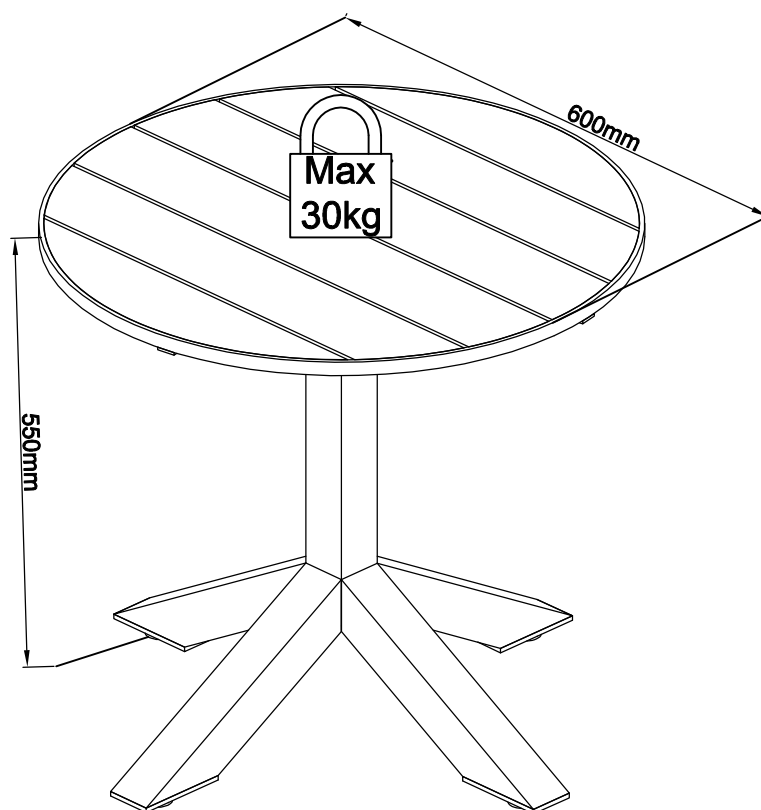

MODENA

TRÄDGÅRDSBORD

Först sätt i alla skruvarna i hålen, sedan dra åt dem.

A1	1PC
A2	1PC

M6x15mm

8*B1

M8x32mm

4*B2

ø6x12mm

8*B3

4mm

1*B4

M6x15mm

8*B1

ø6x12mm

8*B3

4mm

1*B4

M8x32mm

4*B2