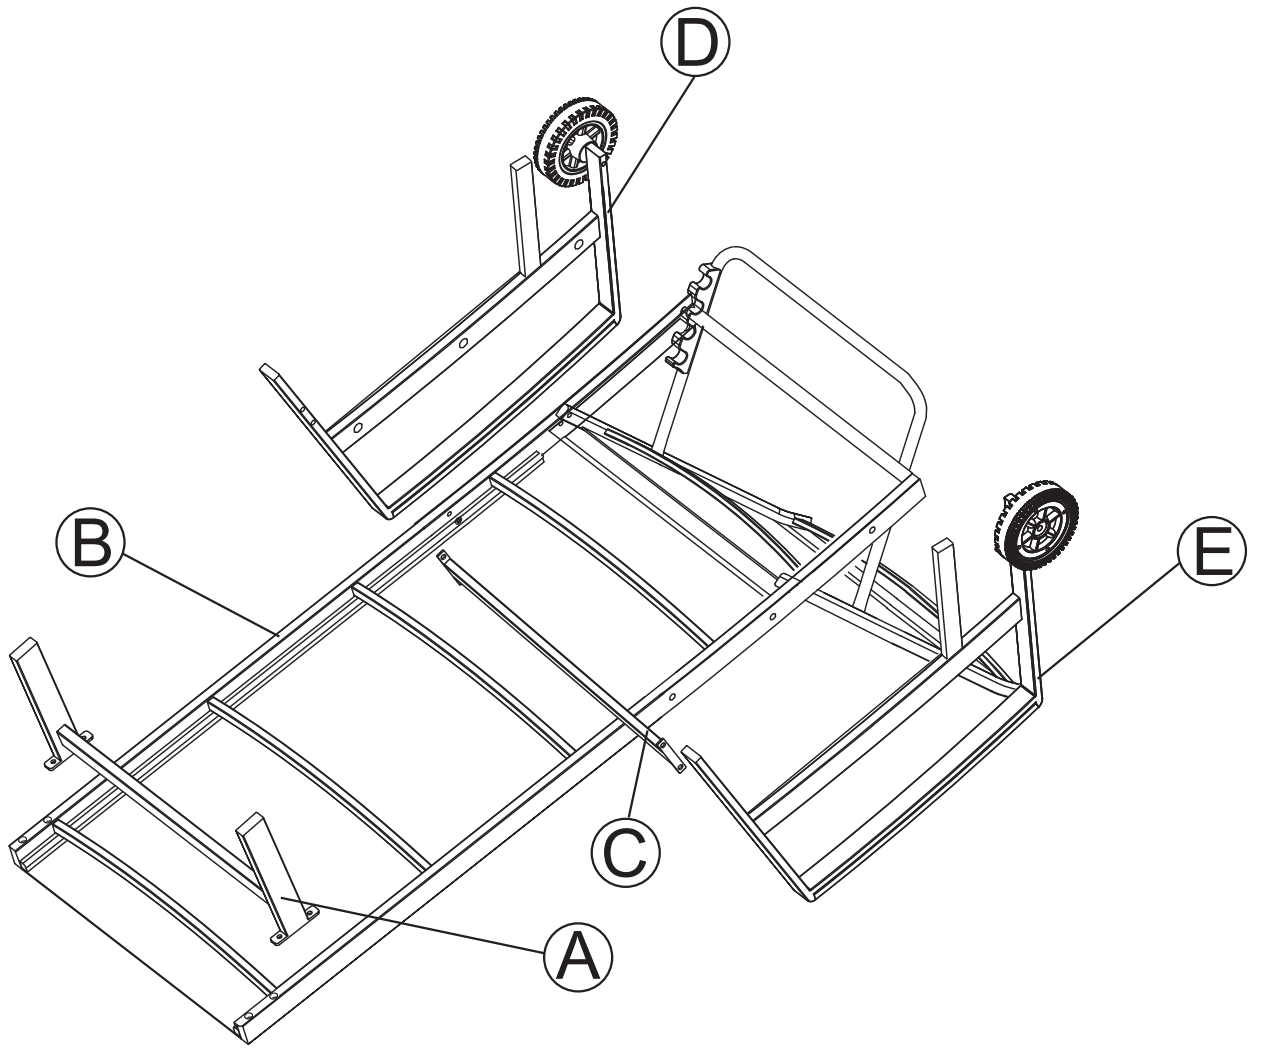

# RIMINI SOLSÄNG

Först sätt i alla skruvarna i hålen, sedan dra åt dem

M1711376

1-6

A	1PC	D	1PC
B	1PC	E	1PC
C	1PC		

M6X20mm

8\*B1

M6X35mm

6\*B2

Ø 16X1.5mm

14\*B3

4mm

1\*B4

 <p>4mm</p>	 <p>M6X20mm</p>	 <p>Ø 16X1.5mm</p>
<p>1*B4</p>	<p>4*B1</p>	<p>4*B3</p>

 <p>4mm</p>	 <p>M6X35mm</p>	 <p>Ø 16X1.5mm</p>
<p>1*B4</p>	<p>6*B2</p>	<p>6*B3</p>

					
4mm	1*B4	M6X20mm	4*B1	Ø 16X1.5mm	4*B3