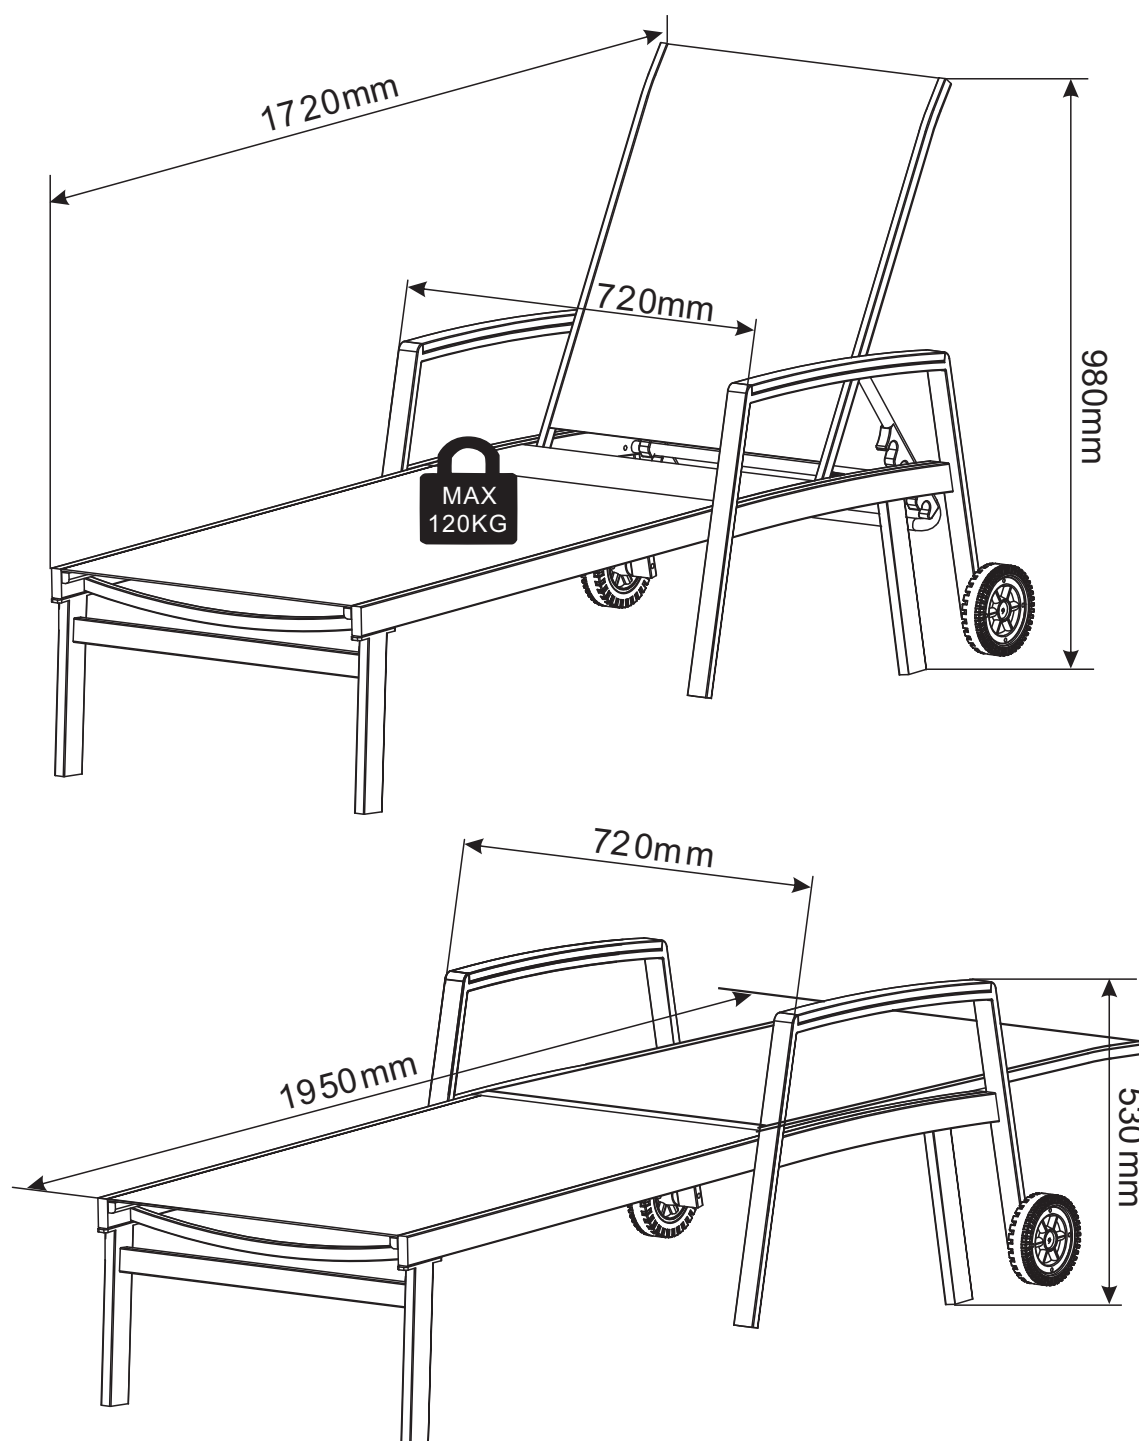

# RIMINI SOLSÄNG

Först sätt i alla skruvarna i hålen, sedan dra åt dem

M1711376

1-6

A	1PC	D	1PC
B	1PC	E	1PC
C	1PC		

M6X20mm

8\*B1

M6X35mm

6\*B2

Ø 16X1.5mm

14\*B3

4mm

1\*B4

 <p>4mm</p>	 <p>M6X20mm</p>	 <p>Ø 16X1.5mm</p>
<p>1*B4</p>	<p>4*B1</p>	<p>4*B3</p>

 <p>4mm</p>	 <p>M6X35mm</p>	 <p>Ø 16X1.5mm</p>
<p>1*B4</p>	<p>6*B2</p>	<p>6*B3</p>

					
4mm	1*B4	M6X20mm	4*B1	Ø 16X1.5mm	4*B3