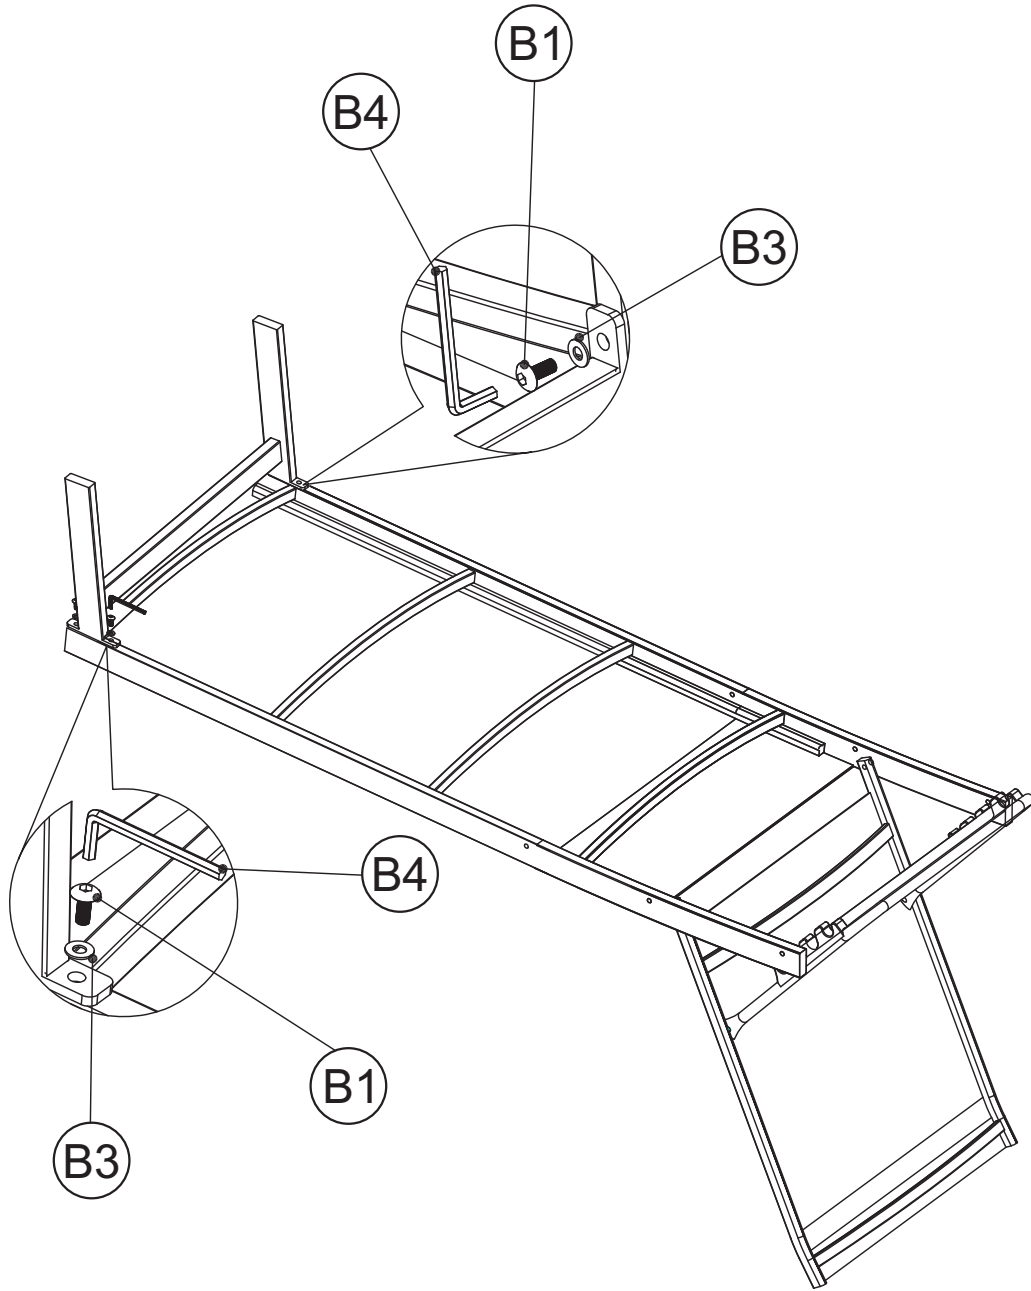

# RIMINI SOLSÄNG

Först sätt i alla skruvarna i hålen, sedan dra åt dem

M1711376

1-6

A	1PC	D	1PC
B	1PC	E	1PC
C	1PC		

M6X20mm

8\*B1

M6X35mm

6\*B2

Ø 16X1.5mm

14\*B3

4mm

1\*B4

 <p>4mm</p>	 <p>M6X20mm</p>	 <p>Ø 16X1.5mm</p>
<p>1*B4</p>	<p>4*B1</p>	<p>4*B3</p>

 <p>4mm</p>	 <p>M6X35mm</p>	 <p>Ø 16X1.5mm</p>
<p>1*B4</p>	<p>6*B2</p>	<p>6*B3</p>

					
4mm	1*B4	M6X20mm	4*B1	Ø 16X1.5mm	4*B3