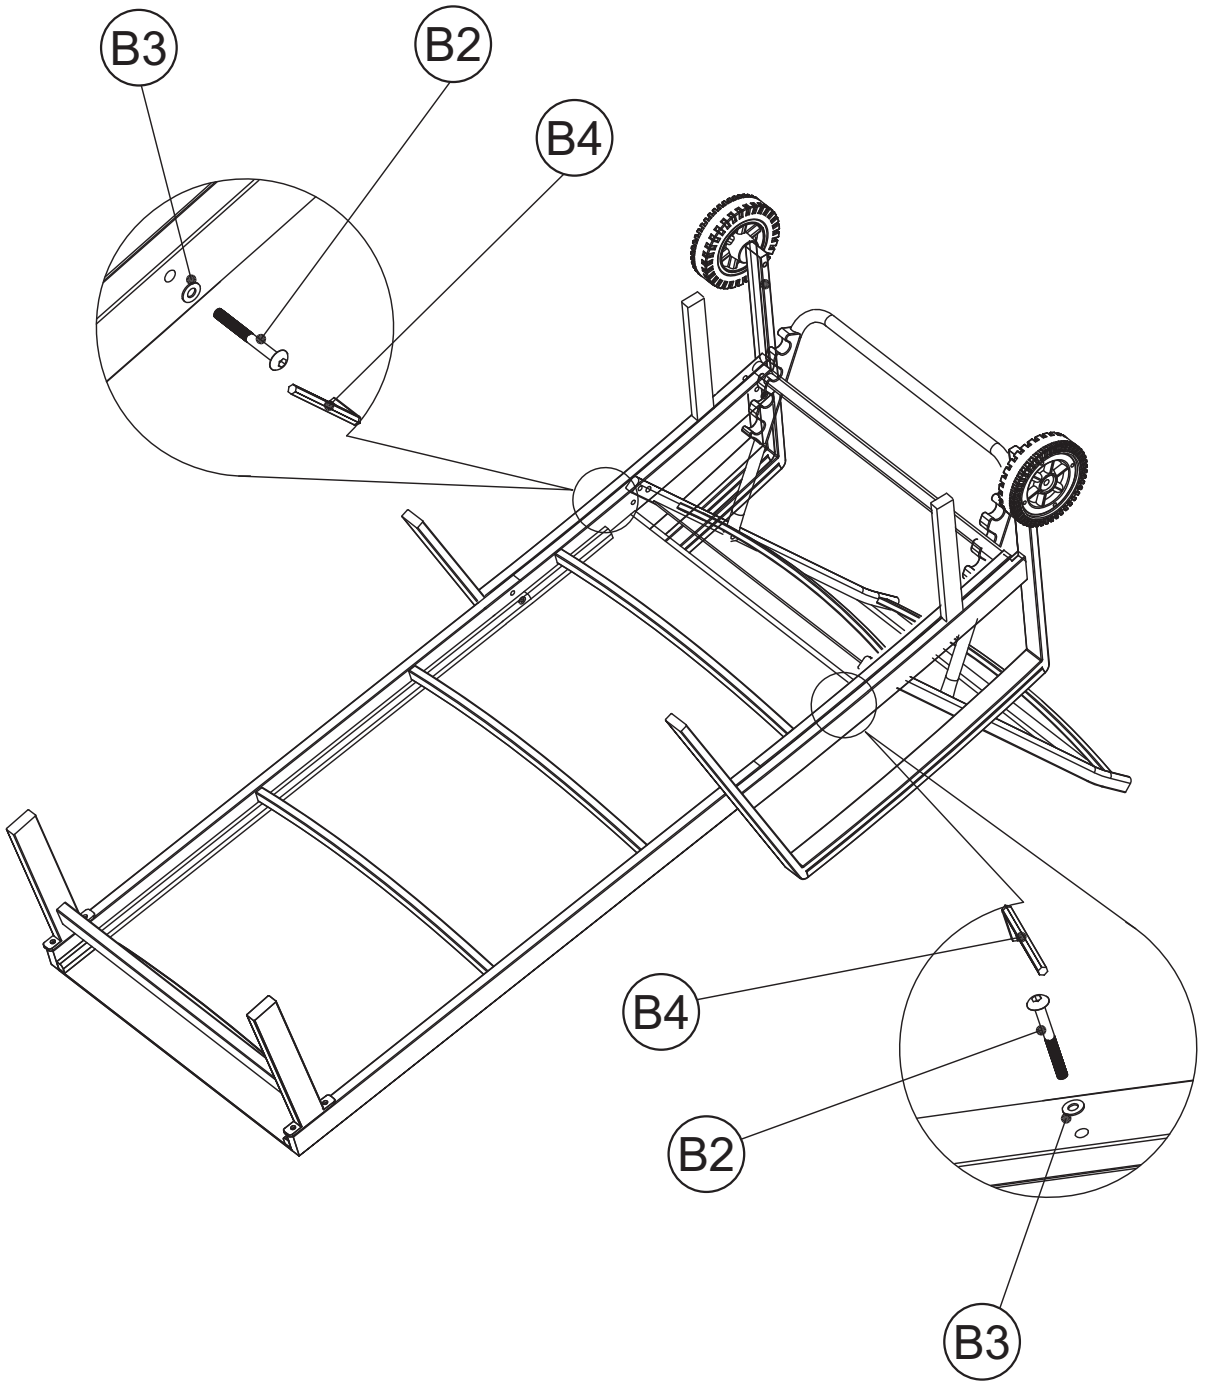

# RIMINI SOLSÄNG

Först sätt i alla skruvarna i hålen, sedan dra åt dem

M1711376

1-6

A	1PC	D	1PC
B	1PC	E	1PC
C	1PC		

M6X20mm

8\*B1

M6X35mm

6\*B2

Ø 16X1.5mm

14\*B3

4mm

1\*B4

 <p>4mm</p>	 <p>M6X20mm</p>	 <p>Ø 16X1.5mm</p>
<p>1*B4</p>	<p>4*B1</p>	<p>4*B3</p>

 <p>4mm</p>	 <p>M6X35mm</p>	 <p>Ø 16X1.5mm</p>
<p>1*B4</p>	<p>6*B2</p>	<p>6*B3</p>

					
4mm	1*B4	M6X20mm	4*B1	Ø 16X1.5mm	4*B3