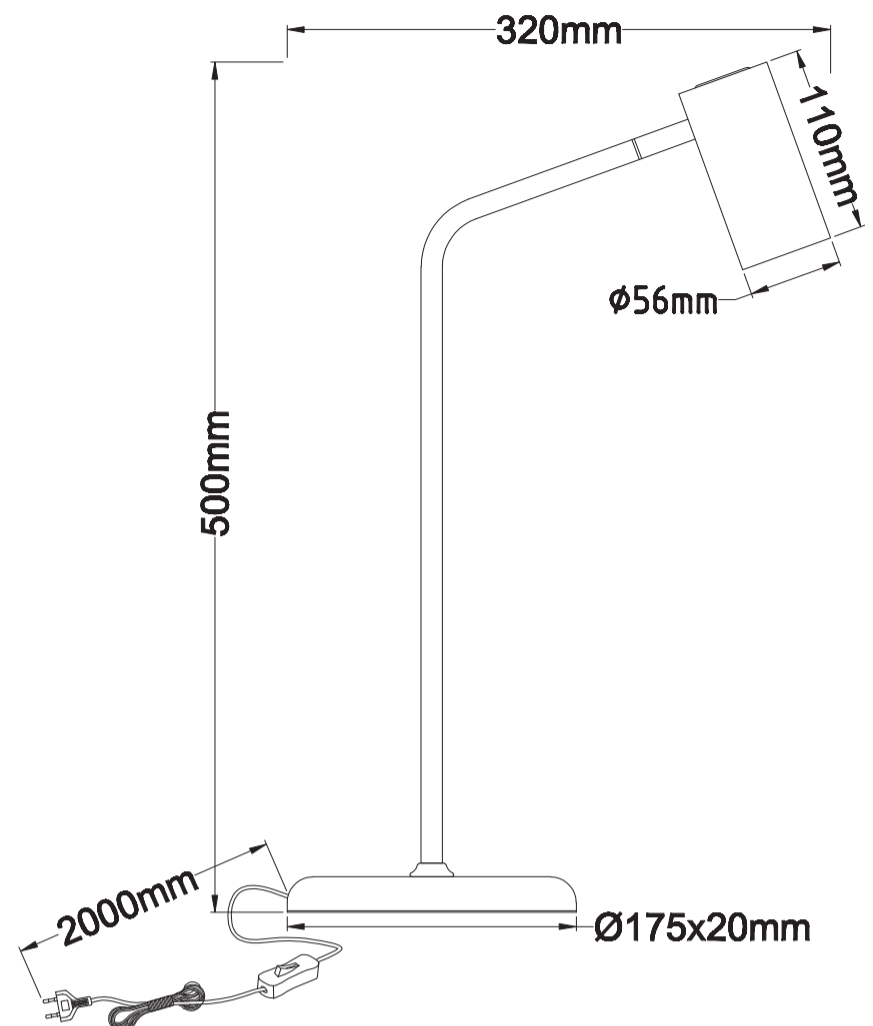

Monteringsinstruktion

1. Montera lampan efter skissen. Vrid varsamt på rördelarna så att inte sladden tvinnas.
2. Försök aldrig modifiera eller ändra produkten. Anslutningskabeln och sladden till denna produkt är ej utbytbara. Om kabeln eller sladden skadas skall armaturen kasseras.

Specifikationer

Modell Nr: M1949133,M1949134,M1949135,M1949136

Spänning: 220-240V

Effekt: 1 X MAX. 4W LED GU10

Endast för inomhusbruk.

För rena och torra inomhusmiljöer.

Produkten ska inte slängas med vanligt hushållsavfall utan lämnas in för återvinning. På detta sätt bidrar du till att skydda miljön. Fråga dina lokala myndigheter för närmaste samlingsplats.

1. Assemble the lamp according to the drawing. Turn gently on the tube parts so that the cord is not twisted.
2. Never change or modify the product. The external flexible cable and cord for this product are not replaceable. If the cable or cord is damaged the product shall be discarded.