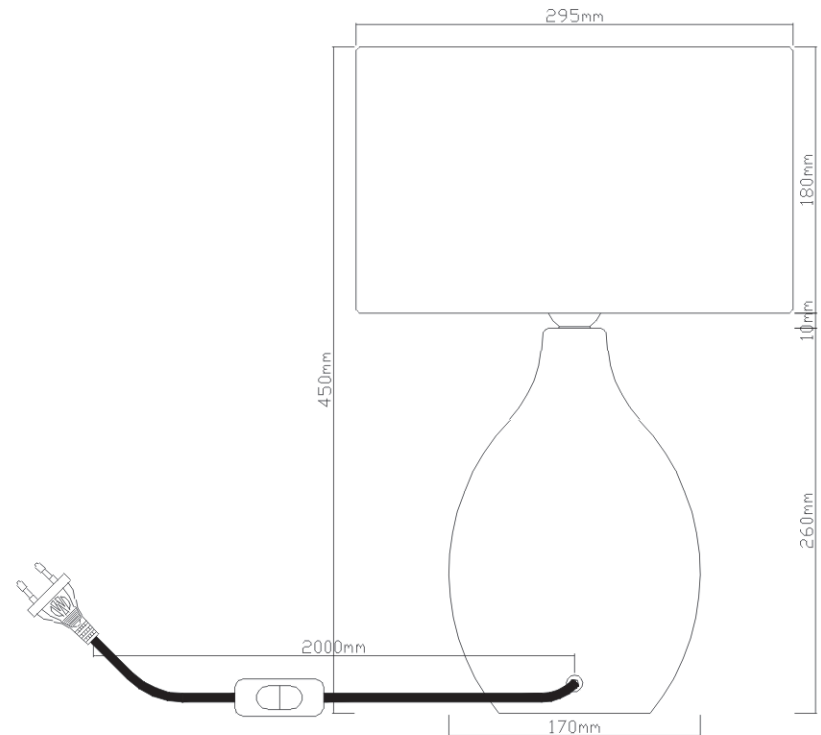

Specifikationer

Modell Nr: M1949054
Spänning: 220-240V
Effekt: MAX 1x60W E27

Endast för inomhusbruk.

För rena och torra inomhusmiljöer.

Produkten ska inte slängas med vanligt hushållsavfall utan lämnas in för återvinning. På detta sätt bidrar du till att skydda miljön. Fråga dina lokala myndigheter för närmaste samlingsplats.