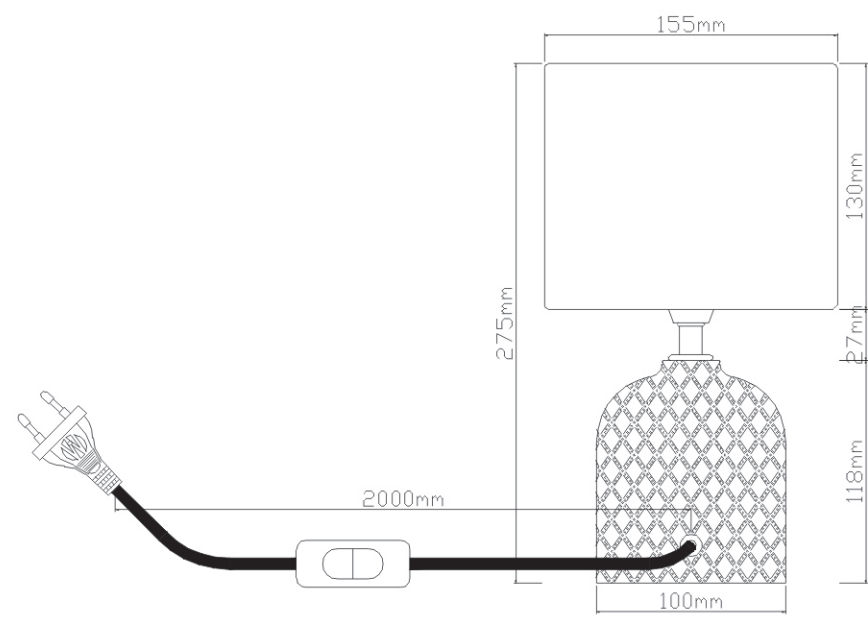

Monteringsinstruktion

1. Montera lampan efter skissen.
2. Försök aldrig modifiera eller ändra produkten. Anslutningskabeln och sladden till denna produkt är ej utbytbara. Om kabeln eller sladden skadas skall armaturen kasseras.

Specifikationer

Modell Nr: M1949057, M1949060

Spänning: 220-240V

Effekt: MAX 1x40W E14

Endast för inomhusbruk.

För rena och torra inomhusmiljöer.

Produkten ska inte slängas med vanligt hushållsavfall utan lämnas in för återvinning. På detta sätt bidrar du till att skydda miljön. Fråga dina lokala myndigheter för närmaste samlingsplats.