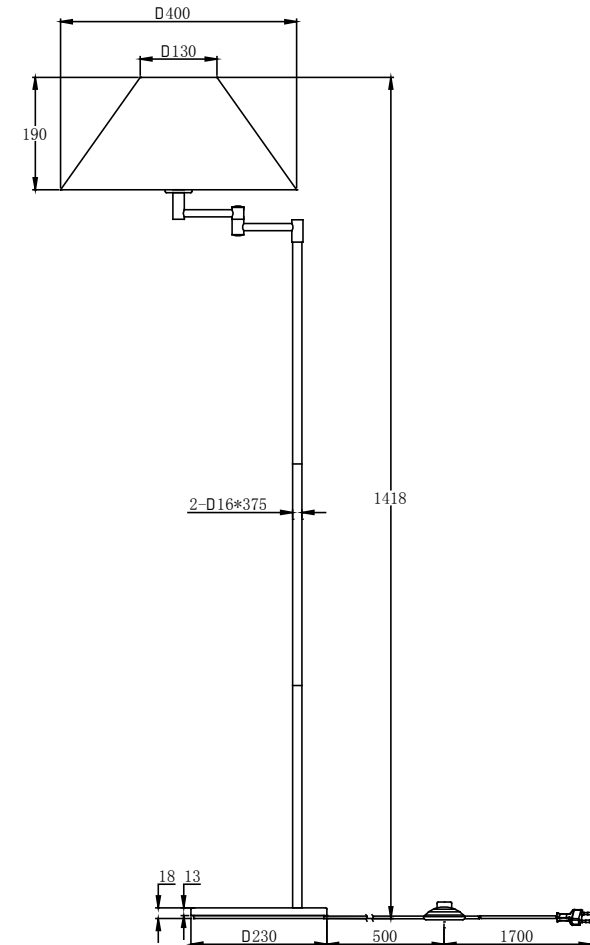

BOGART

Golvlampa

Läs bruksanvisningen noga innan användning och spara den för senare tillfälle.

Allmänna säkerhetsföreskrifter

Denna armatur är endast avsedd att användas inomhus och för torra och rena miljöer (IP20). Den får inte komma i kontakt med vatten, fukt eller annan vätska.

Vid rengöring skall endast en torr trasa användas. Använd aldrig lösningsmedel eller andra vätskor vid rengöring av de elektriska delarna.

Ljuskällan kan bli mycket varm. Dra ut kabeln och låt ljuskällan kylas innan byte.

Monteringsinstruktion

1. Montera lampan efter skissen.
2. Försök aldrig modifiera eller ändra produkten. Anslutningskabeln och sladden till denna produkt är ej utbytbara. Om kabeln eller sladden skadas skall armaturen kasseras.

Specifikationer

Modell Nr: M1949105

Spänning: 230V

Effekt: 40W

Endast för inomhusbruk.

För rena och torra inomhusmiljöer.

Produkten ska inte slängas med vanligt hushållsavfall utan lämnas in för återvinning. På detta sätt bidrar du till att skydda miljön. Fråga dina lokala myndigheter för närmaste samlingsplats.

Measurement unit:mm

Mio AB , Box 59, 543 21 Tibro, Tel: 020 -66 44 00, www.mio.se