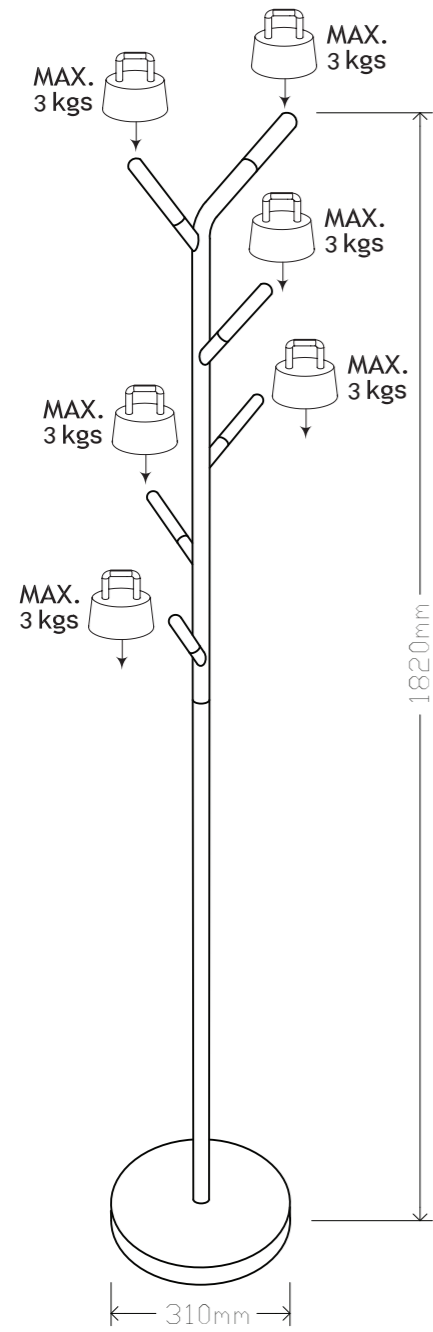

## Monteringsanvisning

PARTS		
ITEM	QTY	SIZE
A	1	Ø310X32 (mm)
B	1	Ø25X870 (mm)
C	1	Ø25X840 (mm)
D	1	Ø25X125 (mm)
E	5	Ø18X125 (mm)
F	1	Ø306X32 (mm)