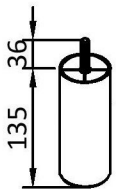

STÅENDE PÅ GOLV / STANDING ON THE FLOOR