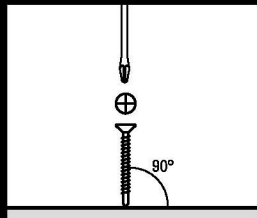

HUVUDGAVEL / HEADBORD

UPPHÄNGD PÅ VÄGGEN / HUNG ON THE WALL

Tools needed

6mm

A 1 st/pcs
List/Lath

B 1 st

C 3 st

D 3 st