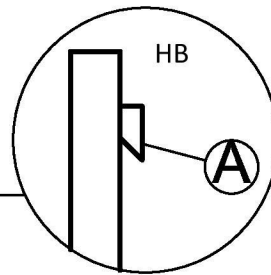

6mm

A 1 st/pcs
List/Lath

B 1 st

C 3 st

D 3 st

E 3 st