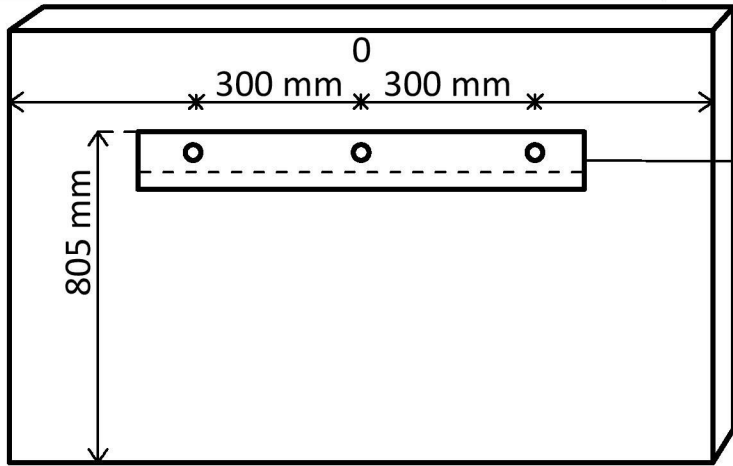

Tools needed

6mm

A 1 st/pcs
List/Lath

B 1 st

C 3 st

D 3 st

E 3 st