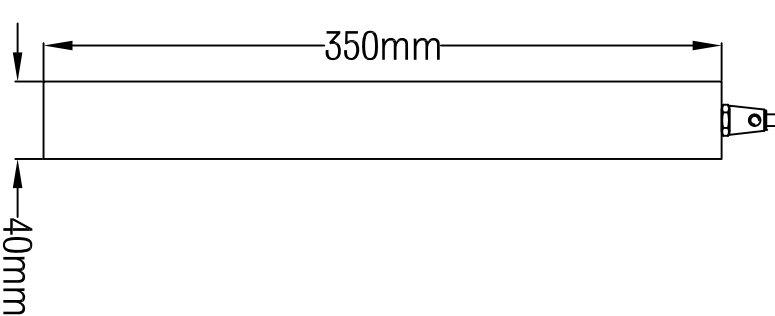

RALF

Fönsterlampa

19-03-21

Läs bruksanvisningen noga innan användning och spara den för senare tillfälle.

Allmänna säkerhetsföreskrifter

Denna armatur är endast avsedd att användas inomhus och för torra och rena miljöer (IP20). Den får inte komma i kontakt med vatten, fukt eller annan vätska.

Vid rengöring skall endast en torr trasa användas. Använd aldrig lösningsmedel eller andra vätskor vid rengöring av de elektriska delarna.

Ljuskällan kan bli mycket varm. Släck och låt ljuskällan svalna innan byte.

Monteringsinstruktion

1. Montera lampan efter skissen. Sladden kan förkortas om så önskas.
2. Anslutningskabeln och sladden till denna produkt är ej utbytbara. Om kabeln eller sladden skadas skall armaturen kasseras.

Specifikationer

Modell Nr: M1918099/M1918098/M1918100

Spänning: 220-240V~50HZ

MAX Effekt: G9 LED 1 x MAX 3W

Endast för inomhusbruk.

För rena och torra inomhusmiljöer.

Produkten ska inte slängas med vanligt hushållsavfall utan lämnas in för återvinning. På detta sätt bidrar du till att skydda miljön. Fråga dina lokala myndigheter för närmaste samlingsplats.

Mio AB, Fågelviksleden 2, 543 50 TIBRO, 0504-412 00, www.mio.se