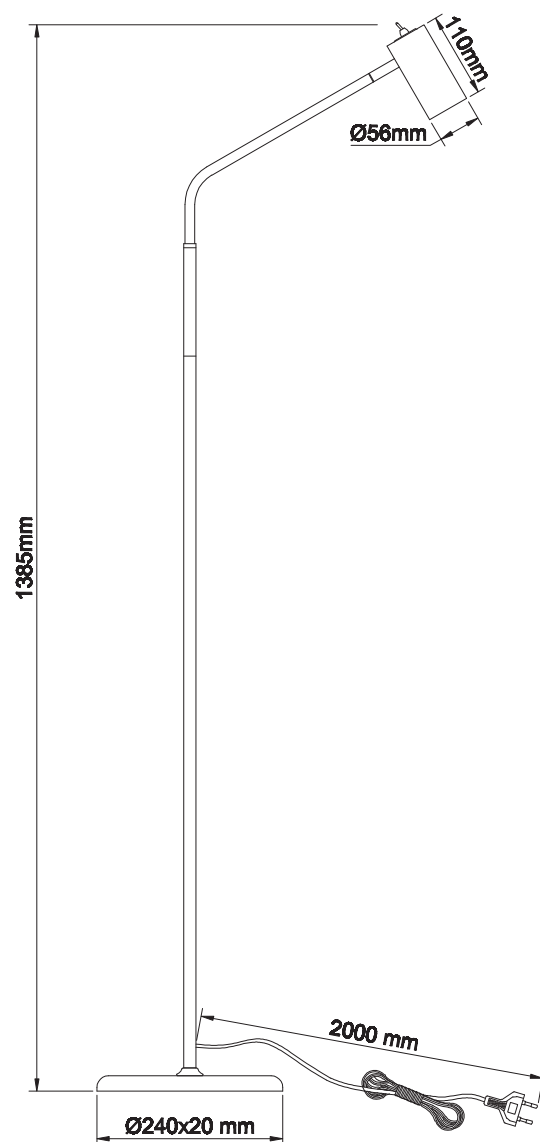

Monteringsinstruktion

1. Montera lampan efter skissen. Vrid varsamt på rördelarna så att inte sladden tvinnas.
2. Försök aldrig modifiera eller ändra produkten. Anslutningskabeln och sladden till denna produkt är ej utbytbara. Om kabeln eller sladden skadas skall armaturen kasseras.

Specifikationer

Modell Nr: M1918031, M1918032, M1918033, M1918034

Spänning: 220-240V

Effekt: 1 X MAX. 4W LED GU10

Endast för inomhusbruk.

För rena och torra inomhusmiljöer.

Produkten ska inte slängas med vanligt hushållsavfall utan lämnas in för återvinning. På detta sätt bidrar du till att skydda miljön. Fråga dina lokala myndigheter för närmaste samlingsplats.

1. Assemble the lamp according to the drawing. Turn gently on the tube parts so that the cord is not twisted.
2. Never change or modify the product. The external flexible cable and cord for this product are not replaceable. If the cable or cord is damaged the product shall be discarded.

Specifications

Model No: M1918031, M1918032, M1918033, M1918034

Voltage: 220-240V

Power: 1 X MAX. 4W LED GU10

For indoor use only.

For dry and clean indoor environment.

Don't throw the article into normal domestic waste but hand it in for recycling. In this way you have a big hand in environmental protection. Please ask your local government for next staging area.