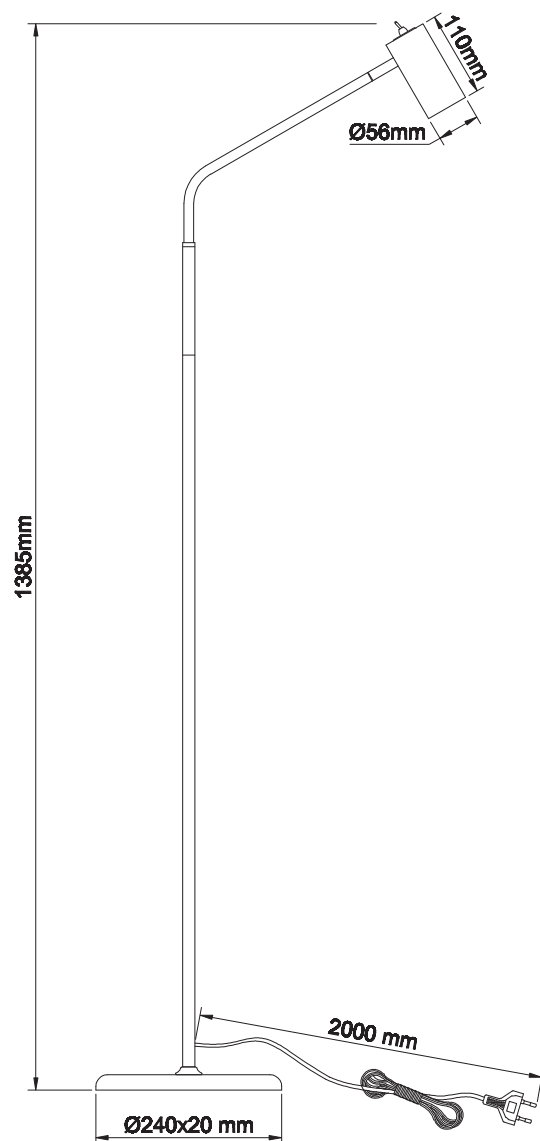

Monteringsinstruktion

1. Montera lampan efter skissen. Vrid varsamt på rördelarna så att inte sladden tvinnas.
2. Försök aldrig modifiera eller ändra produkten. Anslutningskabeln och sladden till denna produkt är ej utbytbara. Om kabeln eller sladden skadas skall armaturen kasseras.

Specifikationer

Modell Nr: M1918031, M1918032, M1918033, M1918034

Spänning: 220-240V

Effekt: 1 X MAX. 4W LED GU10

Endast för inomhusbruk.

För rena och torra inomhusmiljöer.

Produkten ska inte slängas med vanligt hushållsavfall utan lämnas in för återvinning. På detta sätt bidrar du till att skydda miljön. Fråga dina lokala myndigheter för närmaste samlingsplats.

1. Assemble the lamp according to the drawing. Turn gently on the tube parts so that the cord is not twisted.
2. Never change or modify the product. The external flexible cable and cord for this product are not replaceable. If the cable or cord is damaged the product shall be discarded.