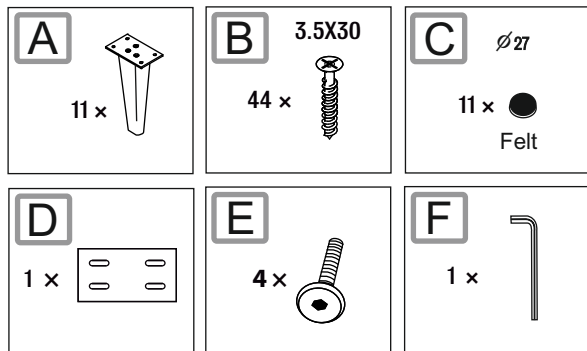

Du behöver

107928/1915

ca 0,5 timmar

2 personer

Lägg din produkt på ett mjukt underlag när du monterar

Har du frågor om monteringen av dina möbler?

Hör av dig till din Mio-butik eller ring till vår kundservice 020 66 44 00

Monteringsanvisning

SIERRA

schäslong + 3-s + divan assembly

Ingående delar

Montering

Följ instruktionerna steg för steg

3

4