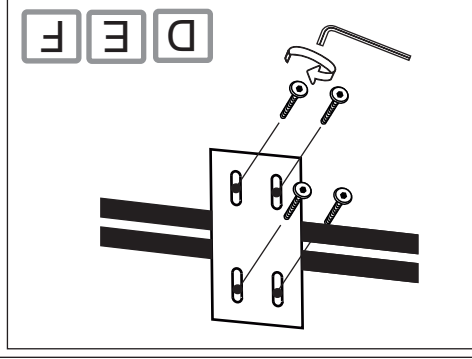

Montering

Följ instruktionerna steg för steg

2