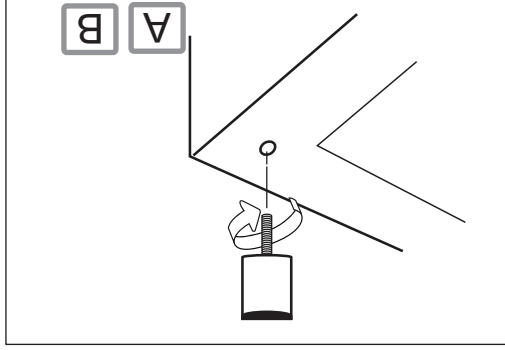

Montering

Följ instruktionerna steg för steg

2