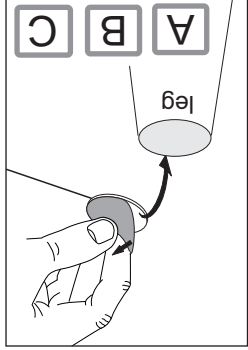

Montering

Följ instruktionerna steg för steg

2