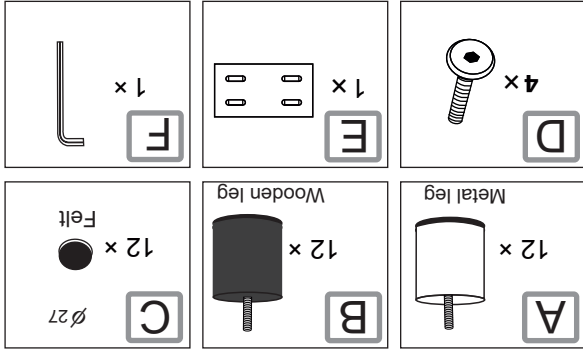

## Monteringsanvisning

# DALLAS

H23 + sch assembly

Lägg din produkt på ett mjukt underlag när du monterar

Har du frågor om monteringen av dina möbler?  
Hör av dig till din Mio-butik eller ring till vår kundservice 020 66 44 00

# Ingående delar