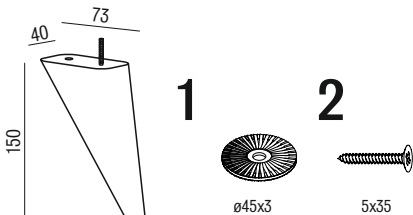

Ingående delar

Ben alternativ

A NR 91

NR 91

NR	ANTAL	mm
A	8	73x150
1	8	ø45x3
2	8	5x35