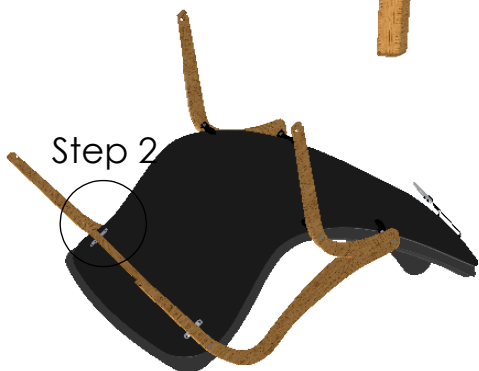

Bravo/Mind

Assembly instruction P73
Monteringsanvisning P73
Montageanleitung P73

1

Tighten all screws
Dra åt alla skruvarna
Alle Schrauben nachziehen

Step 2

Efterdra alla skruvar efter en tids användning.
Tighten all screws after some times use.
Alle Schrauben nach einiger Zeit nachziehen.