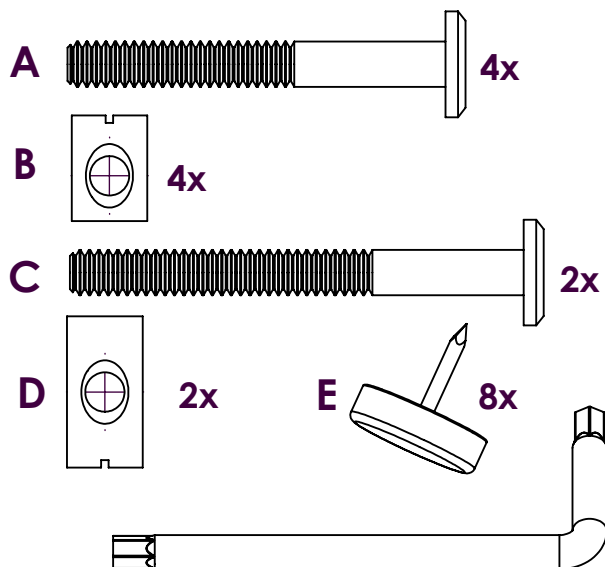

Bravo/Mind

Assembly instruction P73
Monteringsanvisning P73
Montageanleitung P73

1

Tighten all screws
Dra åt alla skruvarna
Alle Schrauben nachziehen

Step 2

Efterdra alla skruvar efter en tids användning.
Tighten all screws after some times use.
Alle Schrauben nach einiger Zeit nachziehen.