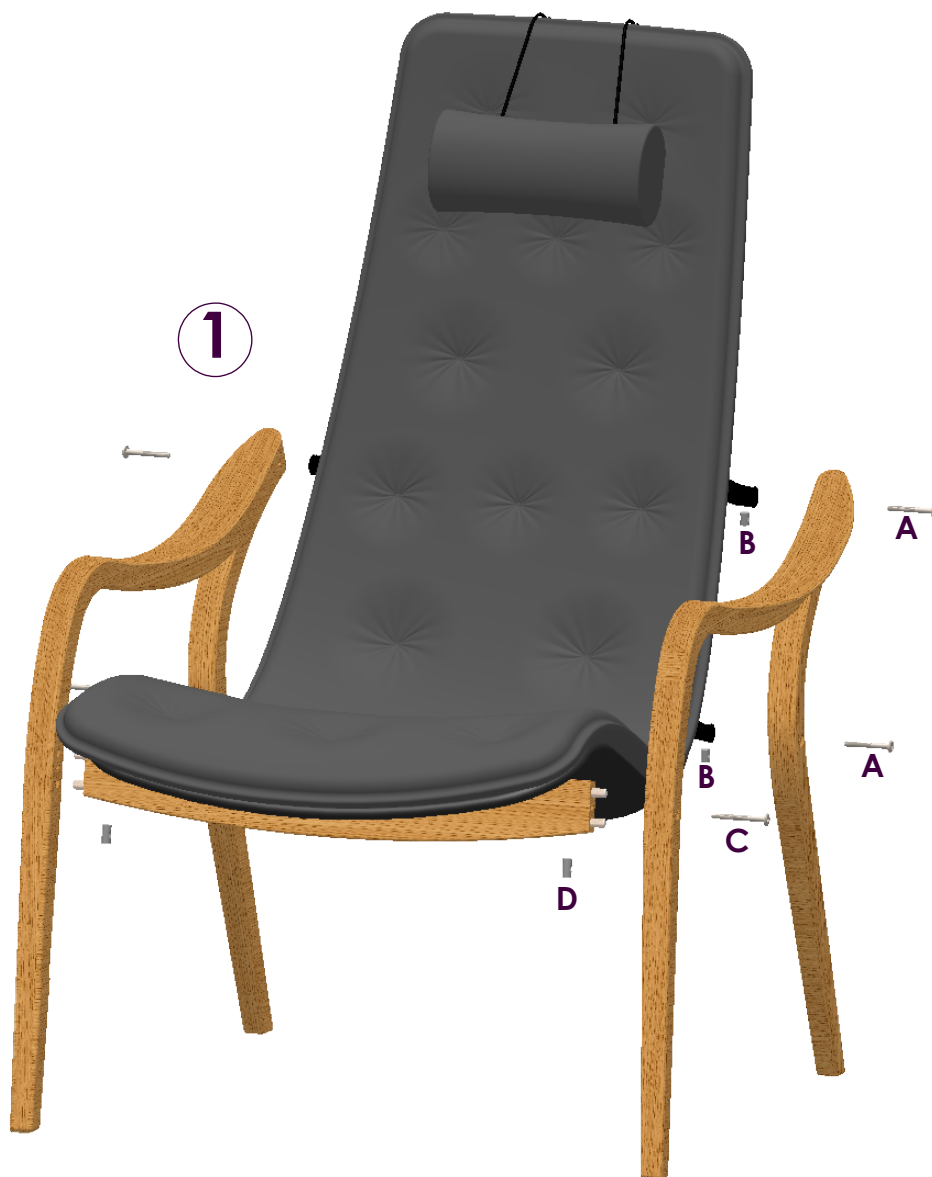

Bravo/Mind

Assembly instruction P73
Monteringsanvisning P73
Montageanleitung P73

1

Tighten all screws
Dra åt alla skruvarna
Alle Schrauben nachziehen

Step 2

Efterdra alla skruvar efter en tids användning.
Tighten all screws after some times use.
Alle Schrauben nach einiger Zeit nachziehen.