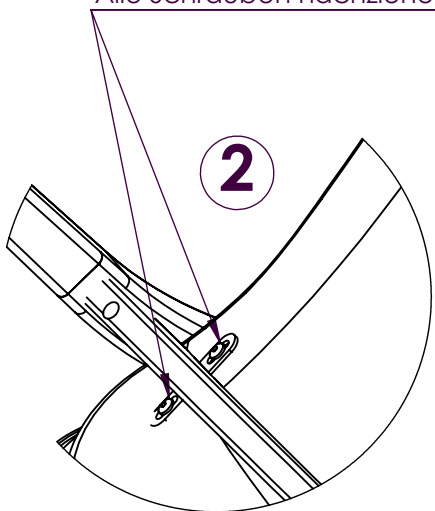

Bravo/Mind

Assembly instruction P73
Monteringsanvisning P73
Montageanleitung P73

1

Tighten all screws
Dra åt alla skruvarna
Alle Schrauben nachziehen

Step 2

Efterdra alla skruvar efter en tids användning.
Tighten all screws after some times use.
Alle Schrauben nach einiger Zeit nachziehen.