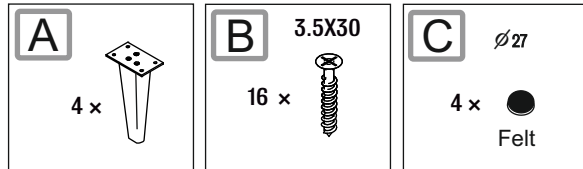

Ingående delar