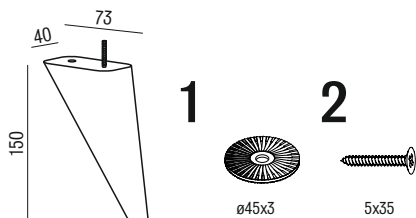

Monteringsanvisning

MADISON

100453/2019.06

HÖRNSOFFA 2 + 2 MED HÖRN NR 1 + SCHÄSLONG

MADISON A

MADISON B

MADISON C

MADISON D

MADISON E

MADISON F

Du behöver

ca 0,5 timmar

2 personer

Har du frågor om monteringen av dina möbler?

Hör av dig till din Mio-butik eller ring till vår kundservice 020 66 44 00

Ingående delar

Ben alternativ

A NR 91

NR 91

NR	ANTAL	mm
A	10	73x150
1	10	ø45x3
2	10	5x35

B NR 141 A

NR 141 A

NR	ANTAL	mm
B	10	ø32x140
3	20	M6x16
4	10	ø30x2

C NR 152

NR 152

NR	ANTAL	mm
C	10	150x150
2	20	5x35
4	10	ø30x2

D NR 145A

NR 145A

NR	ANTAL	mm
D	10	150x155
5	30	M8X25
6	30	ø8,5x22

1

1

ø45x3