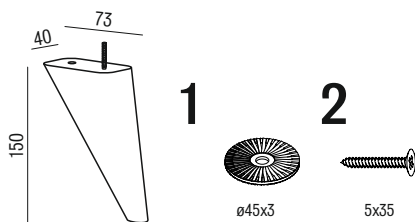

MADISON E

MADISON F

Du behöver

ca 0,5 timmar

2 personer

Har du frågor om monteringen av dina möbler?

Hör av dig till din Mio-butik eller ring till vår kundservice 020 66 44 00

Ingående delar

Ben alternativ

A NR 91

NR 91

NR	ANTAL	mm
A	6	73x150
1	6	ø45x3
2	6	5x35

E NR 137

NR 137

NR	ANTAL	mm
E	1	ø50x150
1	1	ø45x3
4	1	ø30x2

B NR 141 A

NR 141 A

NR	ANTAL	mm
B	6	ø32x140
3	12	M6x16
4	6	ø30x2

F NR 153

NR 153

NR	ANTAL	mm
F	1	ø45x145
4	1	ø30x2

Ingående delar

Ben alternativ

C NR 152

G NR 149

NR 1

NR	ANTAL	mm
G	1	ø30x150

1

1

ø45x3

2

5x35