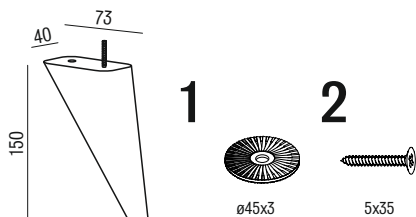

MADISON E

MADISON F

Du behöver

ca 0,5 timmar

2 personer

Har du frågor om monteringen av dina möbler?

Hör av dig till din Mio-butik eller ring till vår kundservice 020 66 44 00

Ingående delar

Ben alternativ

A NR 91

NR 91

NR	ANTAL	mm
A	8	73x150
1	8	ø45x3
2	8	5x35

B NR 141 A

NR 141 A

NR	ANTAL	mm
B	8	ø32x140
3	16	M6x16
4	8	ø30x2

C NR 152

NR 152

NR	ANTAL	mm
C	8	150x150
2	16	5x35
4	8	ø30x2

D NR 145A

NR 145A

NR	ANTAL	mm
D	8	150x155
5	24	M8x25
6	24	ø8,5x22

1

1

ø45x3