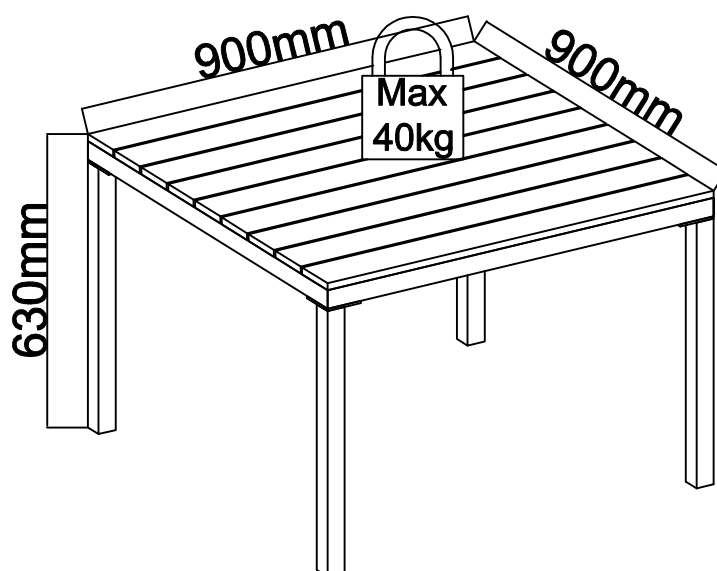

MAXIME

TRÄDGÅRDSBORD

Först sätt i alla skruvarna i hålen, sedan dra åt dem.

M1780002
M1779982

1-4

A1	1PC
A2	4PC

M6x20mm

16*B1

φ7x11mm

16*B2

φ6x12mm

16*B3

4mm

1*B4

M6x20mm

16*B1

ø7x11mm

16*B2

ø6x12mm

16*B3

4mm

1*B4