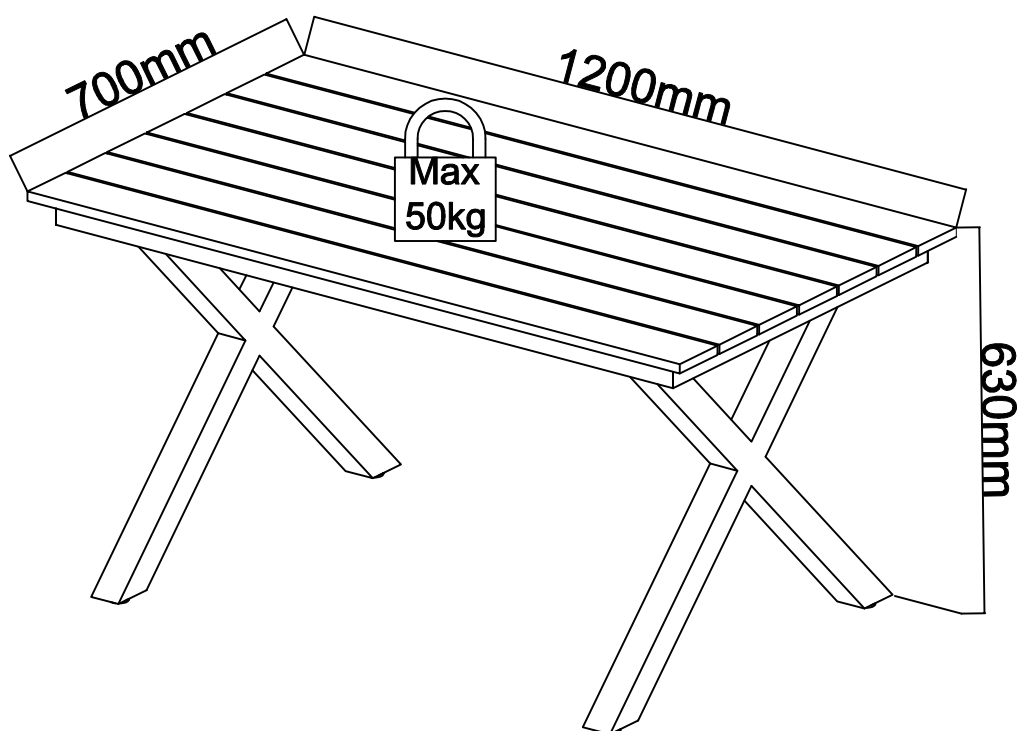

MAXIME

TRÄDGÅRDSBORD

Först sätt i alla skruvarna i hålen, sedan dra åt dem.

M1780001
M1779971

1-4

A1	1PC
A2	2PCS

M6x15mm

8*B1

Ø6x12mm

8*B2

4mm

1*B3

M6x15mm

8*B1

φ16x12mm

8*B2

4mm

1*B3