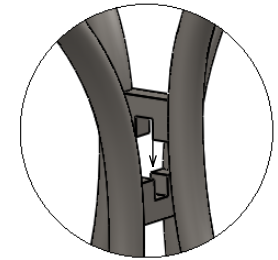

MÖLLETEAK

A	 M8x20	8pcs
B	 8x18x2MM	8pcs
C	 K13	1pc

1 Fäst skruvarna till 90 %

2 Fäst skruvarna till 100 %