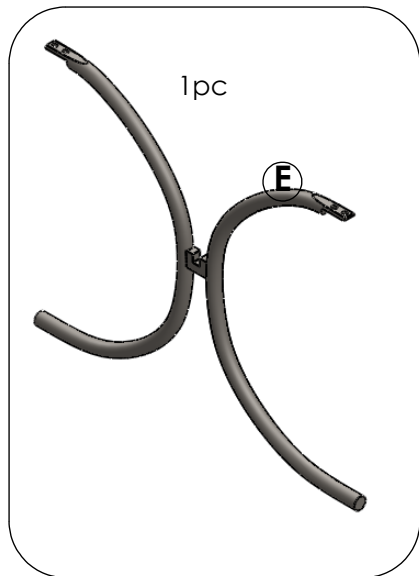

MÖLLETEAK

A	 M8x20	8pcs
B	 8x18x2MM	8pcs
C	 K13	1pc

1 Fäst skruvarna till 90 %

2 Fäst skruvarna till 100 %