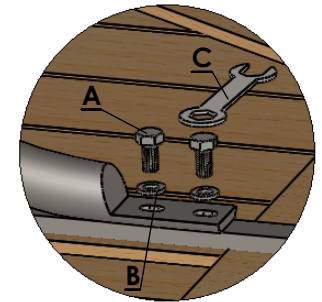

MÖLLETEAK

A	 M8x20	8pcs
B	 8x18x2MM	8pcs
C	 K13	1pc

1 Fäst skruvarna till 90 %

2 Fäst skruvarna till 100 %