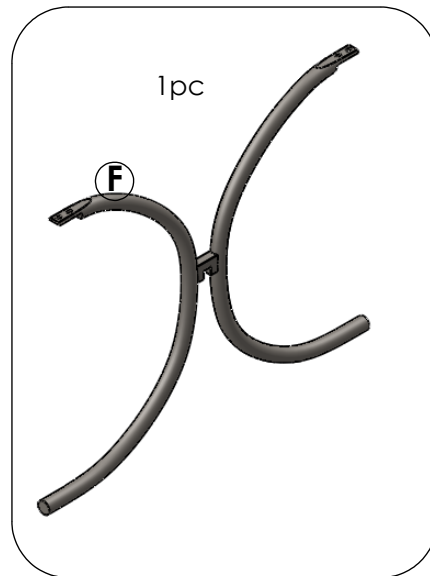

MÖLLETEAK

A	 M8x20	8pcs
B	 8x18x2MM	8pcs
C	 K13	1pc

1 Fäst skruvarna till 90 %

2 Fäst skruvarna till 100 %