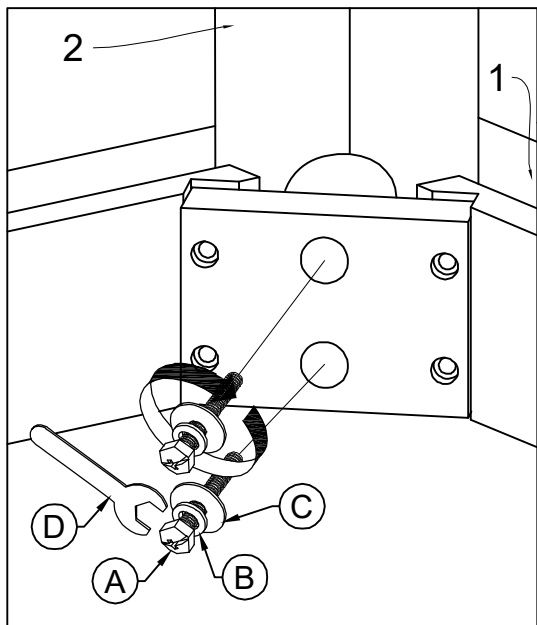

MOA BORD

MONTERINGSANVISNING

INNEHÅLL	
1	1 PC
2	4 PCS

A x 8	B x 8	C x 8	D x 1	E x 4
 7.9 x 63.5MM				

A x 8

7.9 x 63.5MM

B x 8

C x 8

D x 1

OBSERVERA !
MONTERA PÅ BORDSBENEN NÄR BORDSSKIVAN
LIGGER I KARTONGEN, ENLIGT BIFOGAD BILD

E x 4