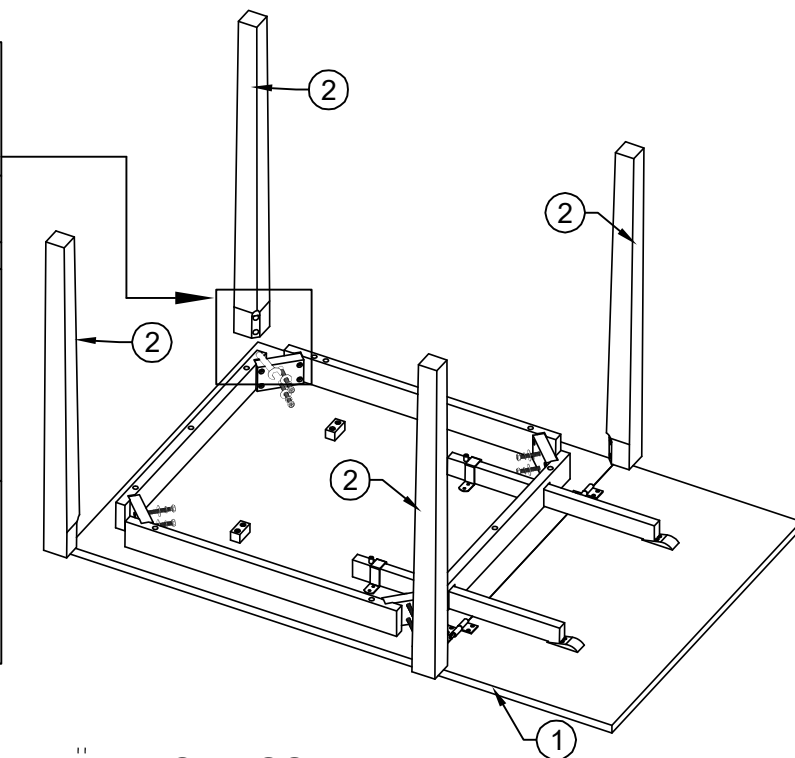

MOA BORD

MONTERINGSANVISNING

INNEHÅLL	
1	1 PC
2	4 PCS

A x 8	B x 8	C x 8	D x 1	E x 4
 7.9 x 63.5MM				

A x 8

7.9 x 63.5MM

B x 8

C x 8

D x 1

OBSERVERA !
MONTERA PÅ BORDSBENEN NÄR BORDSSKIVAN
LIGGER I KARTONGEN, ENLIGT BIFOGAD BILD

E x 4