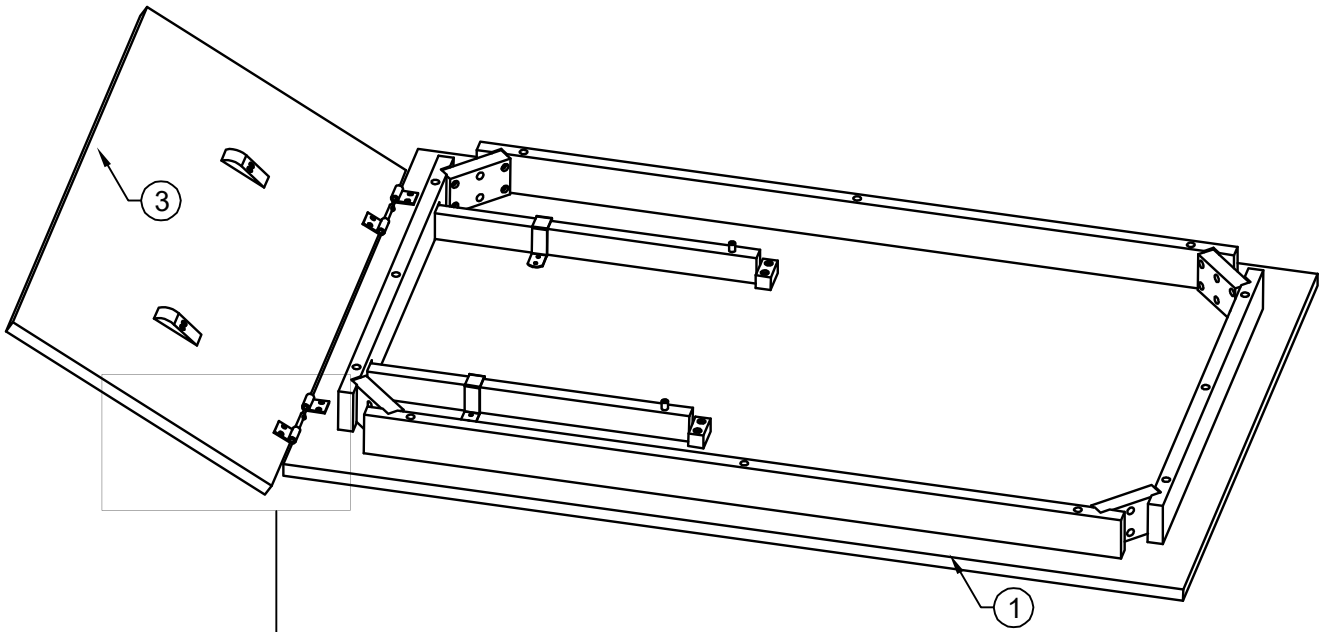

MOA BORD

MONTERINGSANVISNING

INNEHÅLL	
1	1 PC
2	4 PCS
3	1 PC

<p>A x 8</p>  <p>7.9 x 63.5MM</p>	<p>B x 8</p> 	<p>C x 8</p> 	<p>D x 1</p> 
---	--	--	--

OBSERVERA !
MONTERA PÅ BORDSBENEN NÄR BORDSSKIVAN
LIGGER I KARTONGEN, ENLIGT BIFOGAD BILD