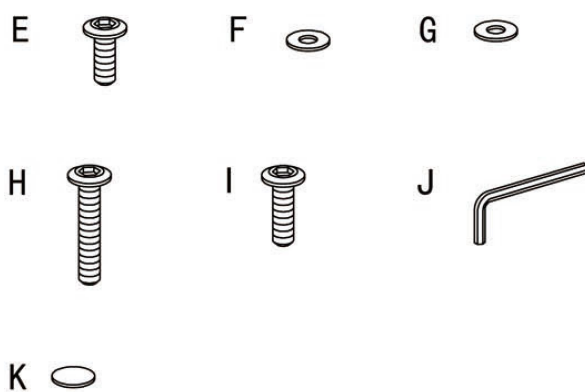

Mica

Du behöver

ca 15 minuter

2 personer

Lägg din produkt på ett mjukt underlag när du monterar

Har du frågor om monteringen av dina möbler?

Hör av dig till din Mio-butik eller ring till vår kundservice 020 66 44 00

Ingående delar

	QTY	mm
A	1	1200x600x43
B	1	1035x455
C	2	485x560x50
D	1	1065x50x20

Nr	QTY	mm
E	4	M6x16
F	4	∅6x16
G	12	∅8x18
H	8	M8x40
I	4	M8x25
J	1	5#
K	4	∅25

Montering

Följ instruktionerna steg för steg

Montering