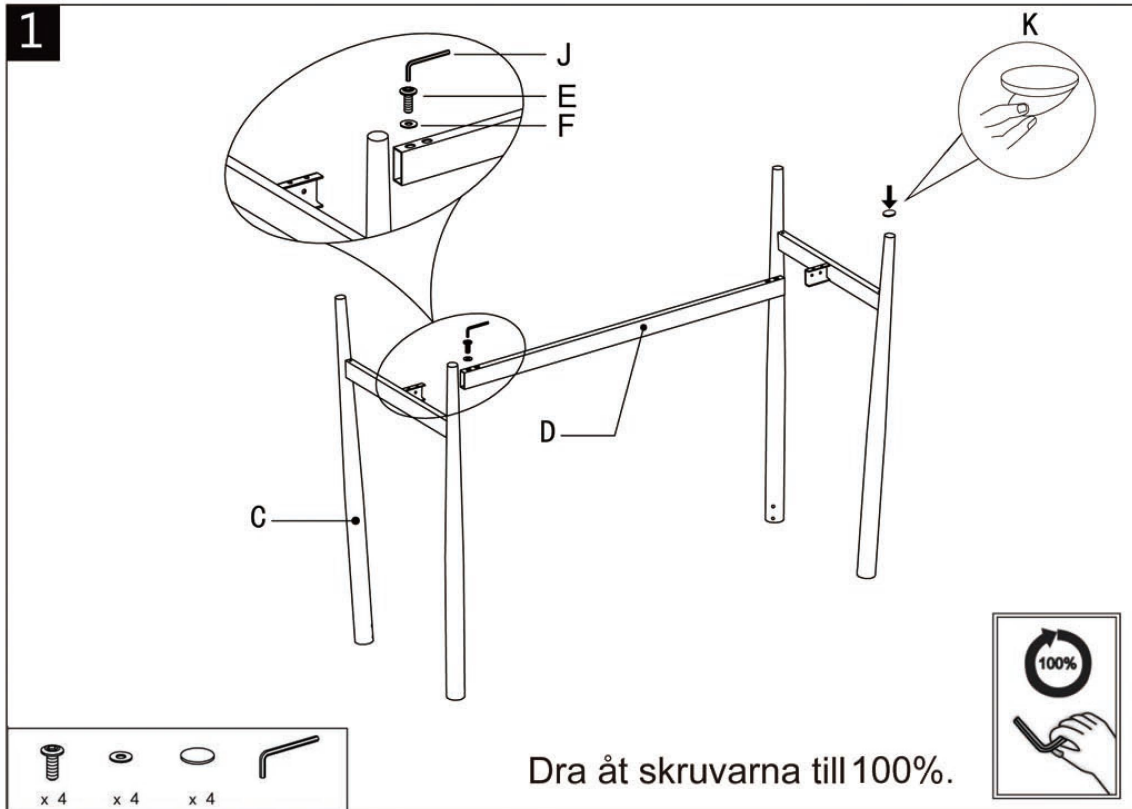

Ingående delar

	QTY	mm
A	1	1200x600x43
B	1	1035x455
C	2	485x560x50
D	1	1065x50x20

Nr	QTY	mm
E	4	M6x16
F	4	∅6x16
G	12	∅8x18
H	8	M8x40
I	4	M8x25
J	1	5#
K	4	∅25

Montering

Följ instruktionerna steg för steg

Montering

Följ instruktionerna steg för steg

3

Dra åt skruvarna till 80%

4

Placera stolen på ett plant underlag
Och pressa stolen nedåt

5

Montering

Följ instruktionerna steg för steg