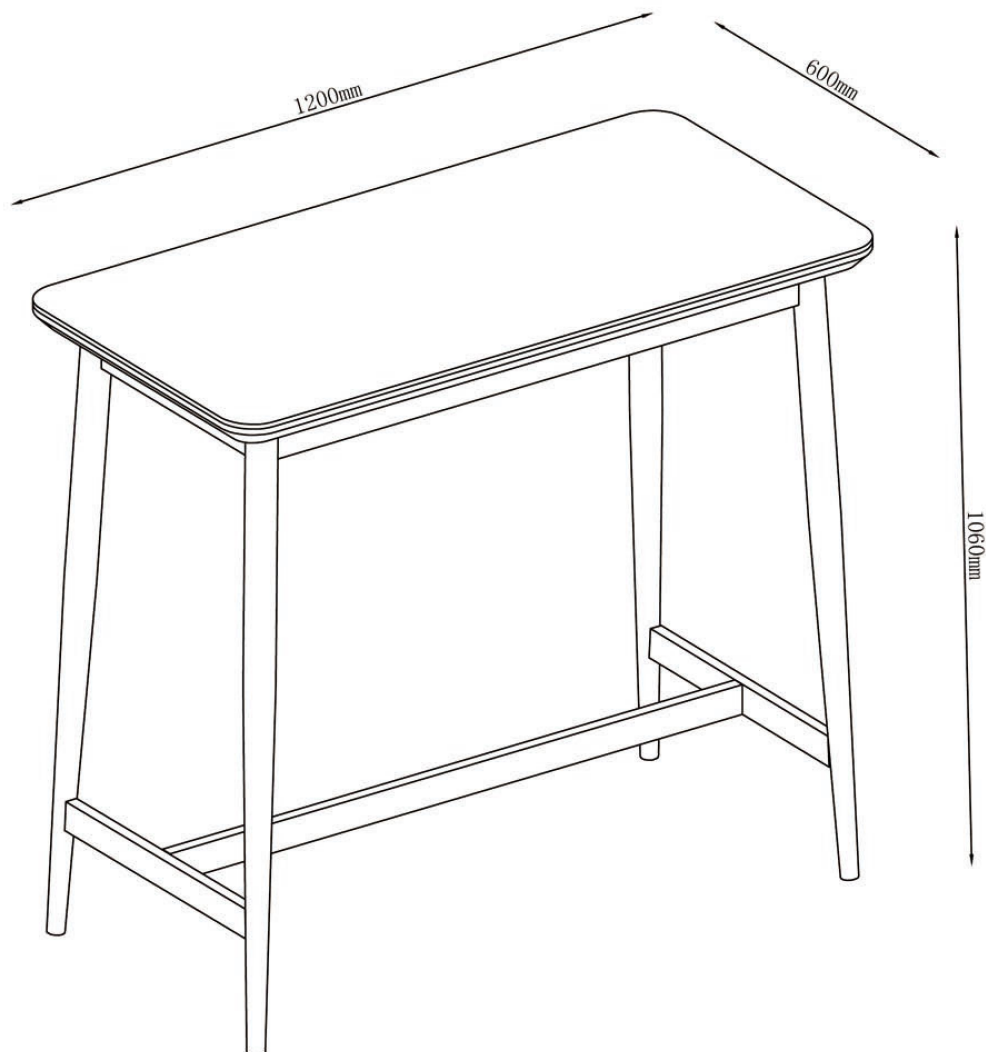

Mica

Du behöver

ca 15 minuter

2 personer

Lägg din produkt på ett mjukt underlag när du monterar

Har du frågor om monteringen av dina möbler?

Hör av dig till din Mio-butik eller ring till vår kundservice 020 66 44 00

Ingående delar

	QTY	mm
A	1	1200x600x43
B	1	1035x455
C	2	485x560x50
D	1	1065x50x20

Nr	QTY	mm
E	4	M6x16
F	4	∅6x16
G	12	∅8x18
H	8	M8x40
I	4	M8x25
J	1	5#
K	4	∅25

Montering

Följ instruktionerna steg för steg

Montering