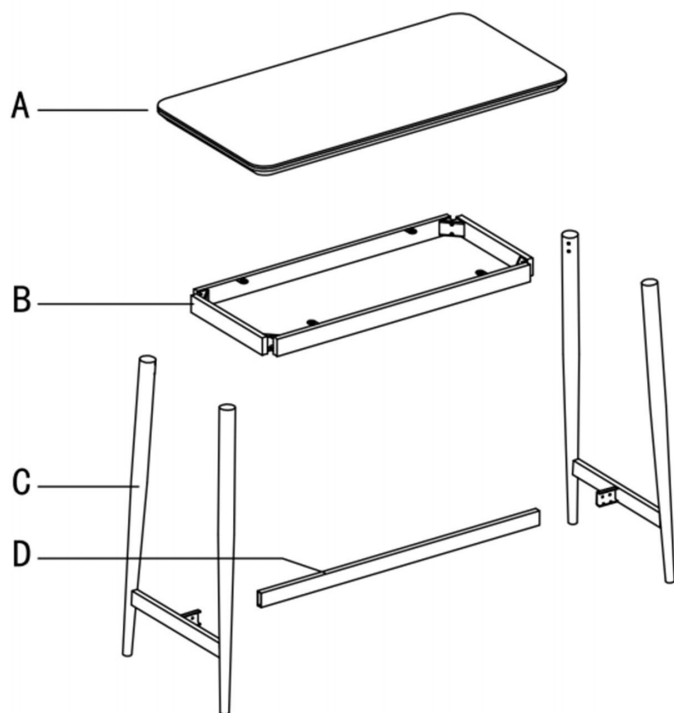

Mica

Du behöver

ca 15 minuter

2 personer

Lägg din produkt på ett mjukt underlag när du monterar

Har du frågor om monteringen av dina möbler?

Hör av dig till din Mio-butik eller ring till vår kundservice 020 66 44 00

Ingående delar

	QTY	mm
A	1	1200x600x43
B	1	1035x455
C	2	485x560x50
D	1	1065x50x20

Nr	QTY	mm
E	4	M6x16
F	4	∅6x16
G	12	∅8x18
H	8	M8x40
I	4	M8x25
J	1	5#
K	4	∅25

Montering

Följ instruktionerna steg för steg

Montering