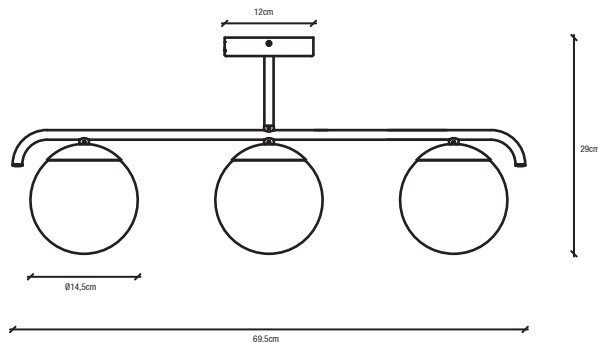

ALEA

Takplafond

Allmänna säkerhetsföreskrifter

Denna armatur är endast avsedd att användas inomhus och för torra och rena miljöer (IP20). Den får inte komma i kontakt med vatten, fukt eller annan vätska.

Vid rengöring skall endast en torr trasa användas. Använd aldrig lösningsmedel eller andra vätskor vid rengöring av de elektriska delarna.

Monteringsinstruktion

1. Varning! Innan installationen påbörjas, bryt strömmen i den ledning du ska ansluta till antingen med huvudströmbrytaren eller genom att ta bort säkringen i el-centralen.
2. Montera lampan efter skissen.
3. Saknas uttag för plugg i taket kopplas sladdarna ihop med hjälp av kopplingsplinten.
4. Anslutningskabeln och sladden till denna produkt är ej utbytbara. Om kabeln eller sladden skadas skall armaturen kasseras.

Specifikationer

Modell Nr: M2072770 M2072771

Spänning: 220-240V

MAX Effekt: E14 3 X MAX.25W

Endast för inomhusbruk.

För rena och torra inomhusmiljöer.

Produkten ska inte slängas med vanligt hushållsavfall utan lämnas in för återvinning. På detta sätt bidrar du till att skydda miljön. Fråga dina lokala myndigheter för närmaste samlingsplats.