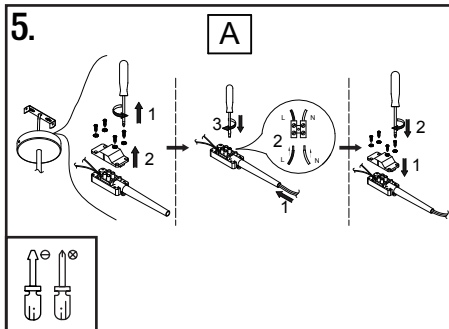

ALEA

Monteringsanvisning/ Assembly instruction

MiO