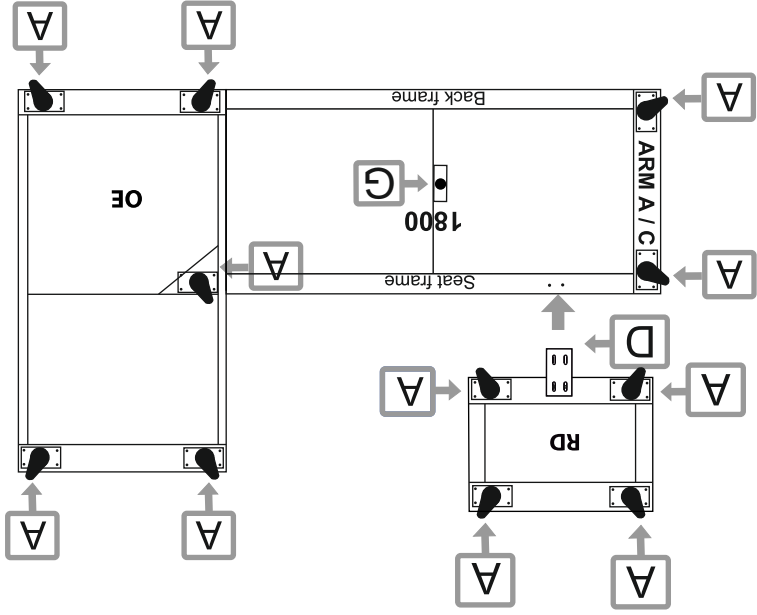

Du behöver

107928/1915

ca 0,5 timmar

2 personer

Lägg din produkt på ett mjukt underlag när du monterar

Monteringsanvisning

SIERRA

schäslong + 3-s + divan assembly

Har du frågor om monteringen av dina möbler?

Hör av dig till din Mio-butik eller ring till vår kundservice 020 66 44 00

Ingående delar

Montering

Följ instruktionerna steg för steg

Important!
screw it 5-6mm
above the
ground
leave 5-6mm
Connect plastic
support legs to the
pre drilled holes.