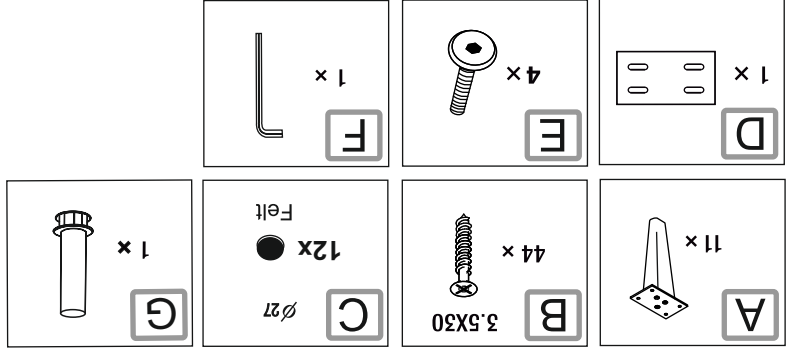

Ingående delar