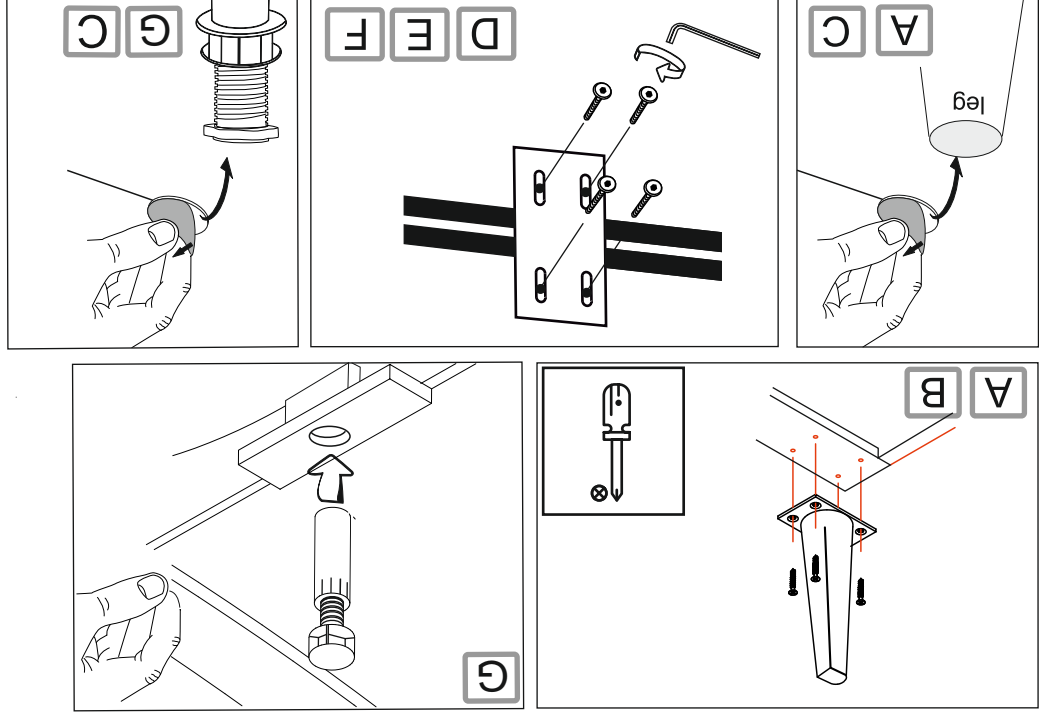

Har du frågor om monteringen av dina möbler?

Hör av dig till din Mio-butik eller ring till vår kundservice 020 66 44 00

Ingående delar

Montering

Följ instruktionerna steg för steg

Important!
screw it 5-6mm
above the
ground
leave 5-6mm
Connect plastic
support legs to the
pre drilled holes.