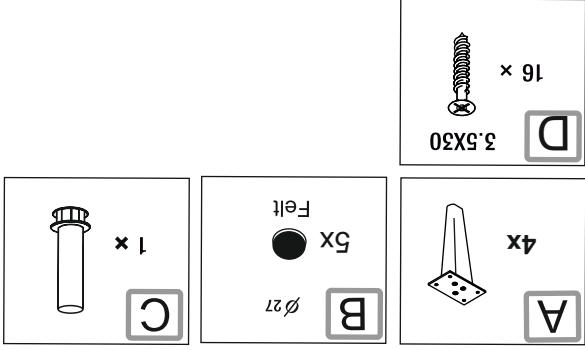

# Du behöver

107928/1915

ca 0,5 timmar

2 personer

Lägg din produkt på ett mjukt underlag när du monterar

Har du frågor om monteringen av dina möbler?  
Hör av dig till din Mio-butik eller ring till vår kundservice 020 66 44 00

## Monteringsanvisning

# Ingående delar