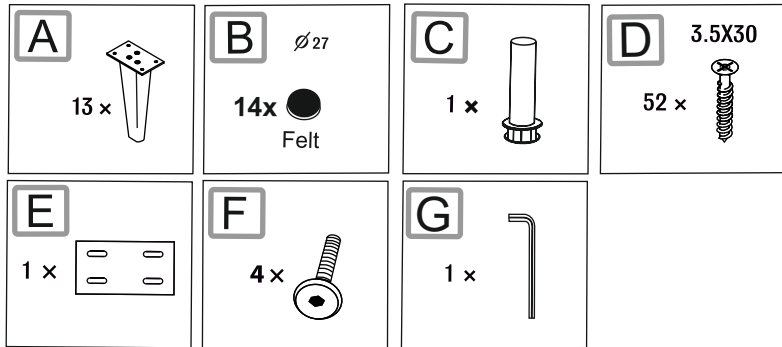

Du behöver

107928/1915

ca 0,5 timmar

2 personer

Lägg din produkt på ett mjukt underlag när du monterar

Har du frågor om monteringen av dina möbler?
Hör av dig till din Mio-butik eller ring till vår kundservice 020 66 44 00

Monteringsanvisning

SIERRA

schäslong +4-sits+divan assembly

Ingående delar

Montering

Följ instruktionerna steg för steg

3

4