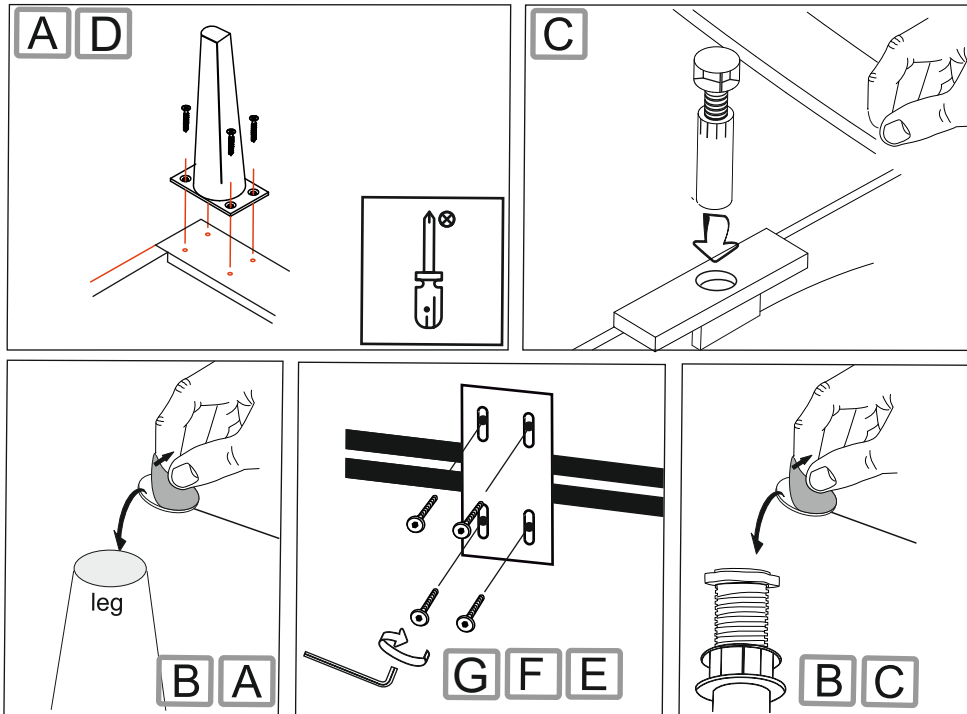

Monteringsanvisning

SIERRA

schäslong +4-sits+divan assembly

Ingående delar

Montering

Följ instruktionerna steg för steg

3

4