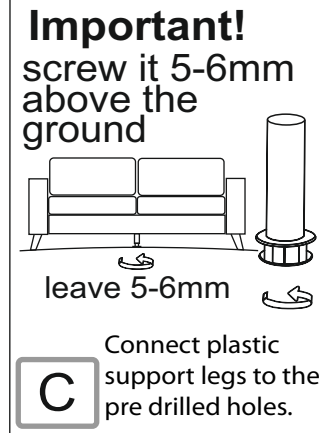

Monteringsanvisning

SIERRA

schäslong +4-sits+divan assembly

Ingående delar

Montering

Följ instruktionerna steg för steg

3

4