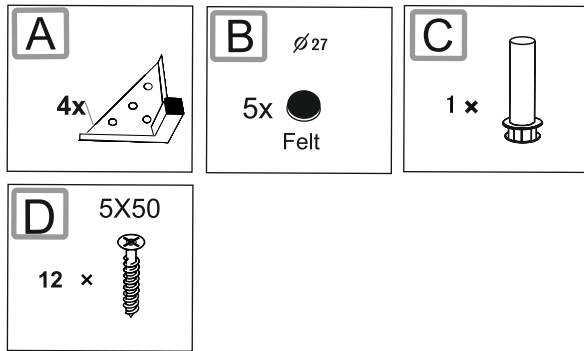

Du behöver

107928/1915

ca 0,5 timmar

2 personer

Lägg din produkt på ett mjukt underlag när du monterar

Har du frågor om monteringen av dina möbler?
Hör av dig till din Mio-butik eller ring till vår kundservice 020 66 44 00

Monteringsanvisning

SIERRA

3-seater assembly

Ingående delar

Montering

Följ instruktionerna steg för steg