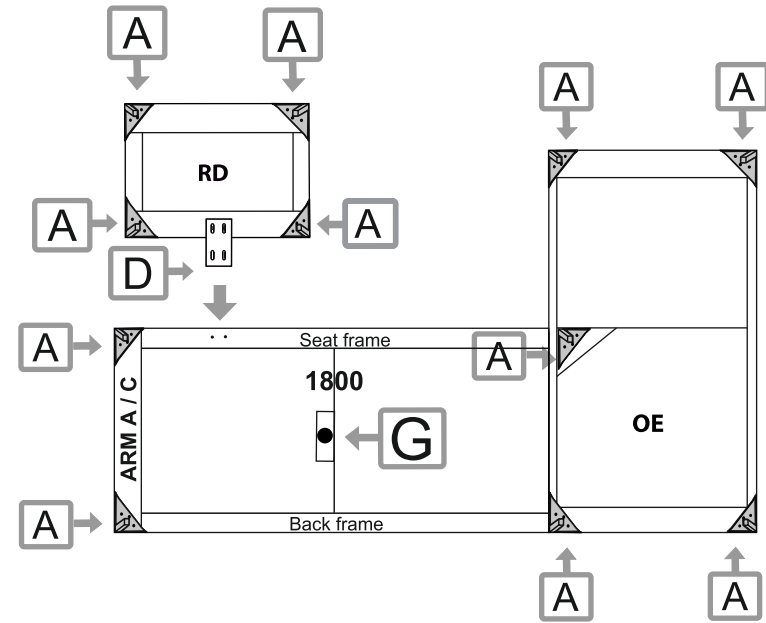

Du behöver

107928/1915

ca 0,5 timmar

2 personer

Lägg din produkt på ett mjukt underlag när du monterar

Monteringsanvisning

SIERRA

schäslong + 3-s + divan assembly+ RD

Har du frågor om monteringen av dina möbler?

Hör av dig till din Mio-butik eller ring till vår kundservice 020 66 44 00

Ingående delar

Montering

Följ instruktionerna steg för steg

Important!
screw it 5-6mm
above the
ground

leave 5-6mm

G Connect plastic support legs to the pre drilled holes.