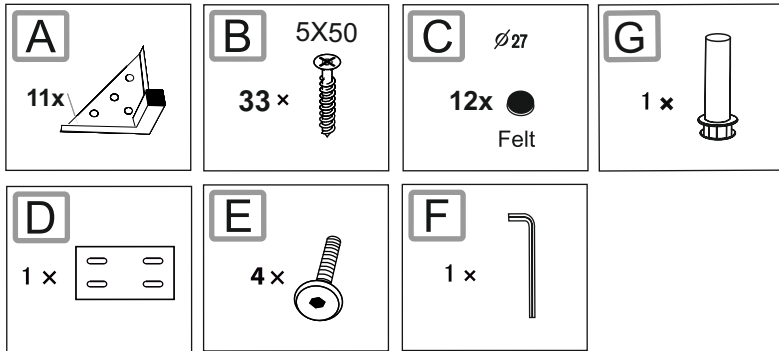

Du behöver

107928/1915

ca 0,5 timmar

2 personer

Lägg din produkt på ett mjukt underlag när du monterar

Monteringsanvisning

SIERRA

schäslong + 3-s + divan assembly+ RD

Har du frågor om monteringen av dina möbler?

Hör av dig till din Mio-butik eller ring till vår kundservice 020 66 44 00

Ingående delar

Montering

Följ instruktionerna steg för steg

Important!
screw it 5-6mm
above the
ground

leave 5-6mm

G Connect plastic support legs to the pre drilled holes.