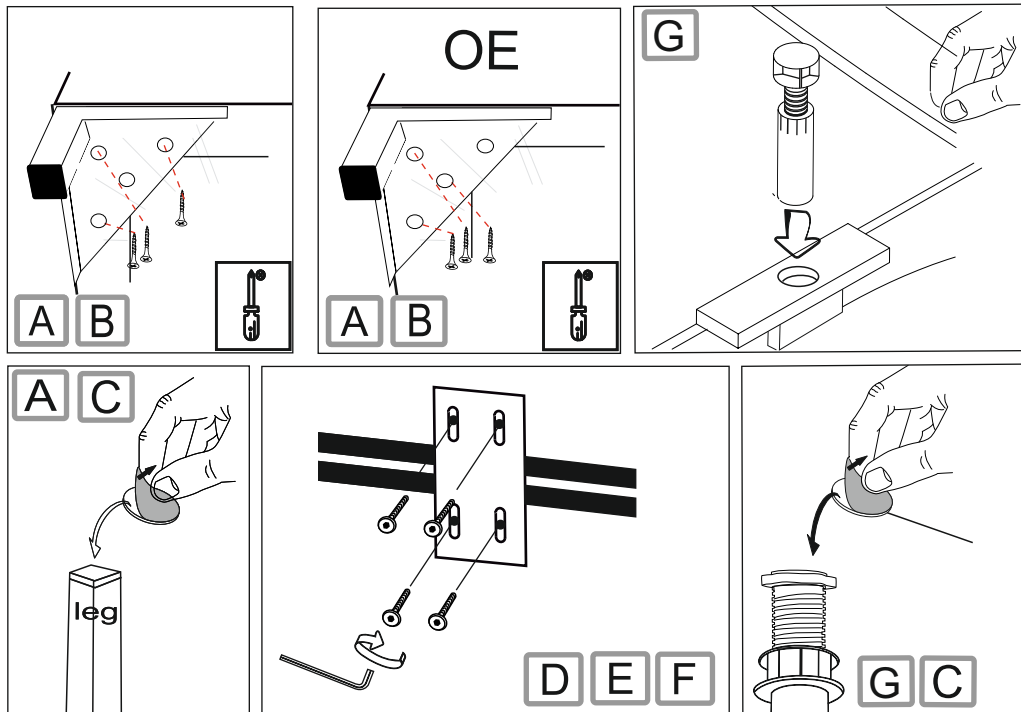

Har du frågor om monteringen av dina möbler?

Hör av dig till din Mio-butik eller ring till vår kundservice 020 66 44 00

Ingående delar

Montering

Följ instruktionerna steg för steg

Important!
screw it 5-6mm
above the
ground

leave 5-6mm

G Connect plastic support legs to the pre drilled holes.