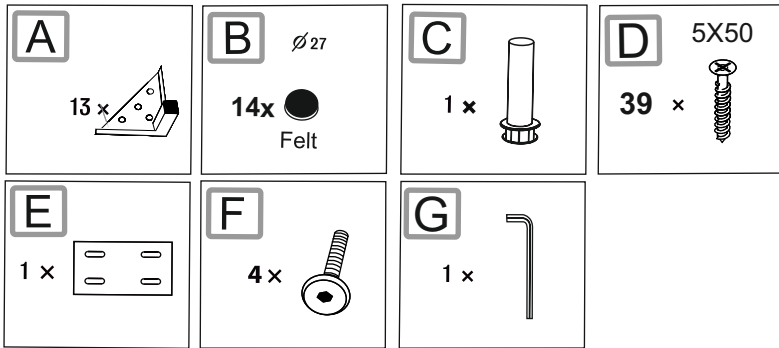

# Du behöver

107928/1915

ca 0,5 timmar

2 personer

Lägg din produkt på ett mjukt underlag när du monterar

Har du frågor om monteringen av dina möbler?  
Hör av dig till din Mio-butik eller ring till vår kundservice 020 66 44 00

# Ingående delar