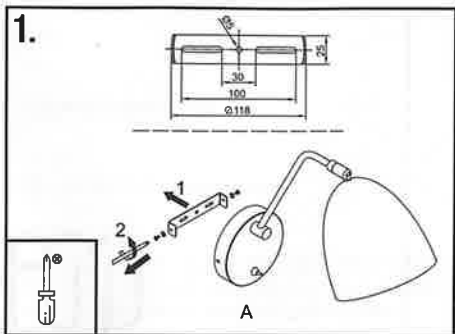

TED

Monteringsanvisning/ Assembly instruction

MIO