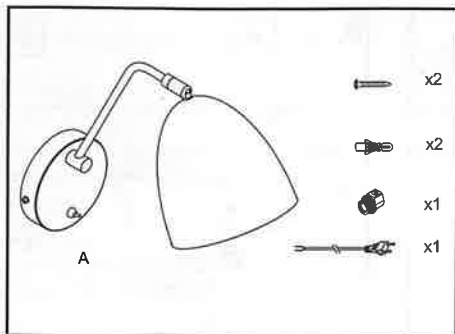

TED

Monteringsanvisning/ Assembly instruction

MIO