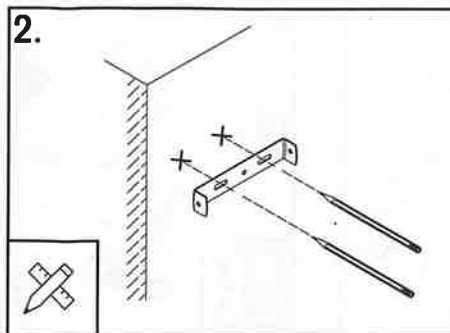

TED

Monteringsanvisning/ Assembly instruction

MIO