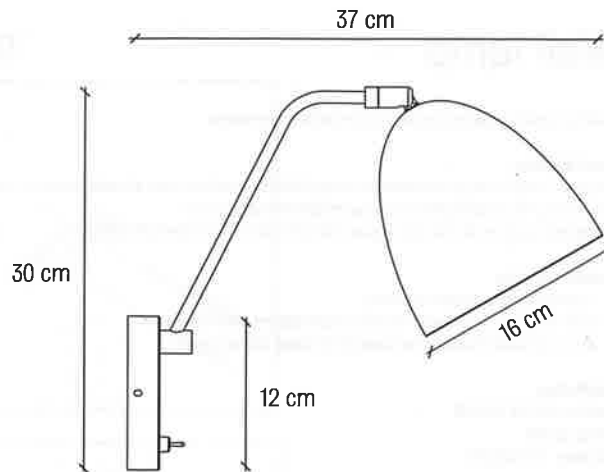

TED

Vägglampa

Allmänna säkerhetsföreskrifter

Denna armatur är endast avsedd att användas inomhus och för torra och rena miljöer (IP20). Den får inte komma i kontakt med vatten, fukt eller annan vätska.

Monteringsinstruktion

1. Montera lampan efter skissen.
2. Försök aldrig modifiera eller ändra produkten. Anslutningskabeln och sladden till denna produkt är ej utbytbara. Om kabeln eller sladden skadas skall armaturen kasseras.

Specifikationer

Modell Nr: M2072795 M2072798

Spänning: 220-240V

MAX Effekt: E27 1 X MAX.15W

Endast för inomhusbruk.

För rena och torra inomhusmiljöer.

Produkten ska inte slängas med vanligt hushållsavfall utan lämnas in för återvinning. På detta sätt bidrar du till att skydda miljön. Fråga dina lokala myndigheter för närmaste samlingsplats.

Mio AB, Box 59, 543 21 Tibro, Tel: 020 - 66 44 00, www.mio.se

MIO