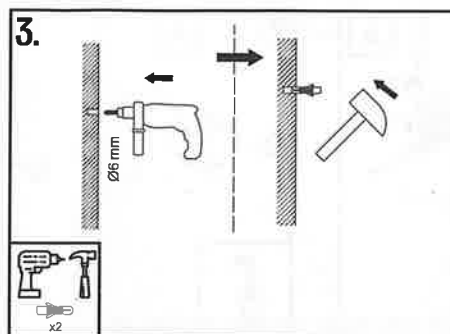

TED

Monteringsanvisning/ Assembly instruction

MIO