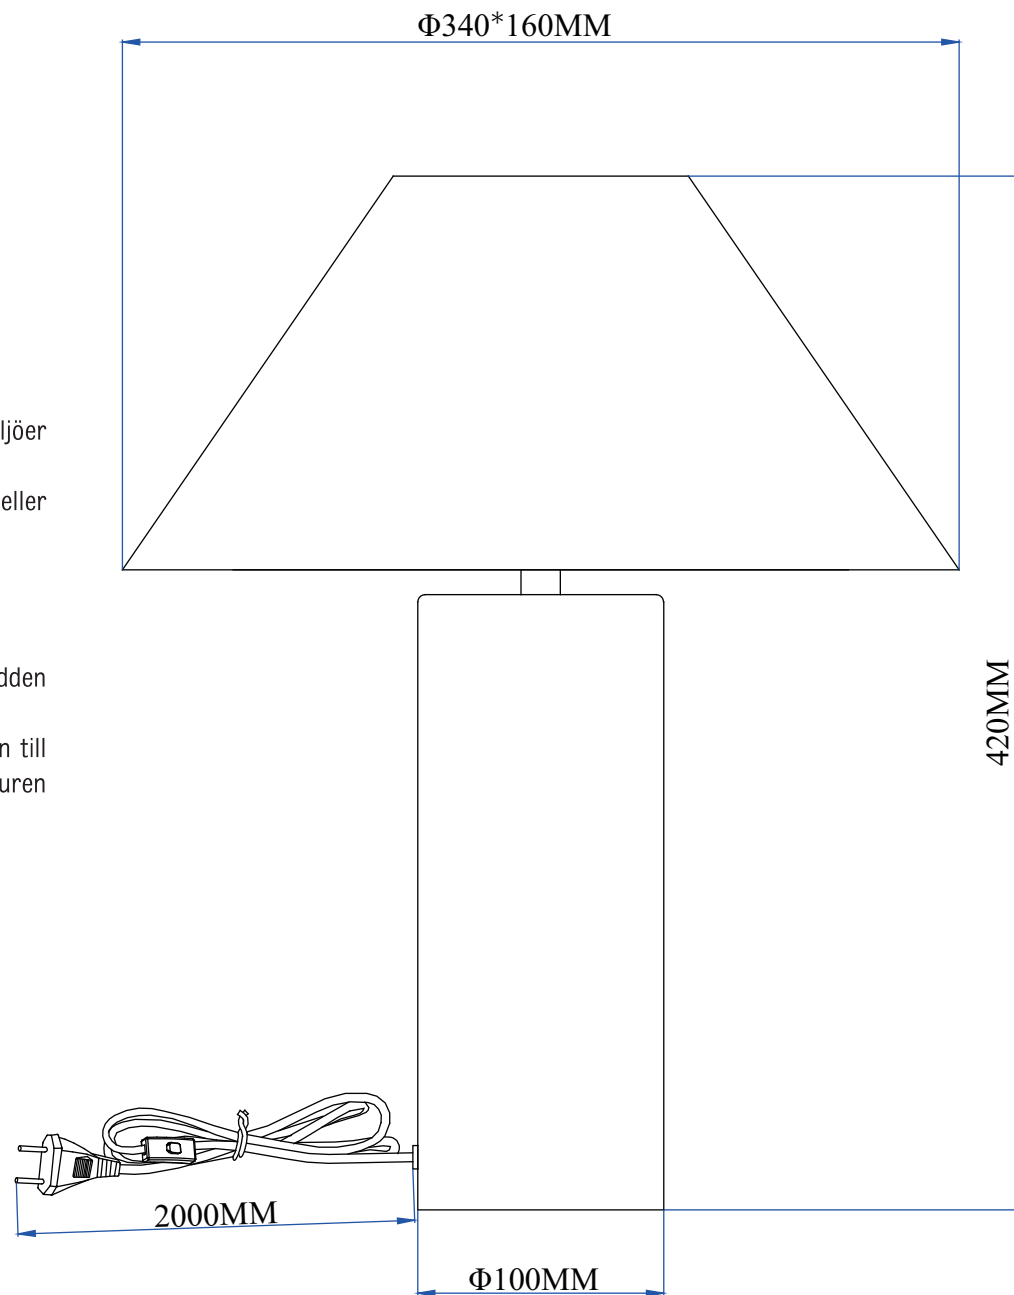

### Monteringsinstruktion

1. Montera lampan efter skissen. Vrid varsamt på rördelarna så att inte sladden tvinnas.
2. Försök aldrig modifiera eller ändra produkten. Anslutningskabeln och sladden till denna produkt är ej utbytbara. Om kabeln eller sladden skadas skall armaturen kasseras.

### Specifikationer

Modell Nr: M2072307/M2072308

Spänning: 230V

Effekt: MAX 1X40W E27

Endast för inomhusbruk.

För rena och torra inomhusmiljöer.

Produkten ska inte slängas med vanligt hushållsavfall utan lämnas in för återvinning. På detta sätt bidrar du till att skydda miljön. Fråga dina lokala myndigheter för närmaste samlingsplats.