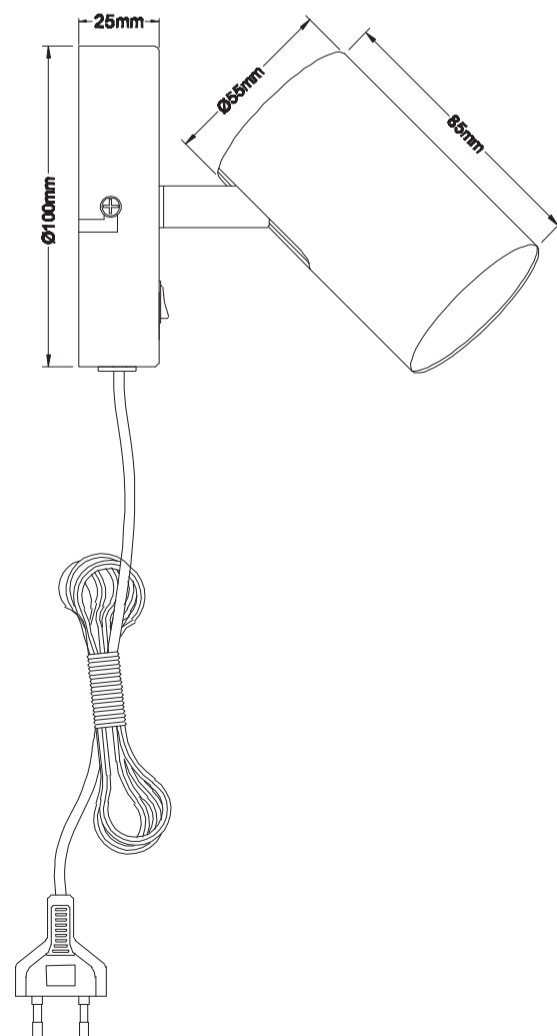

Monteringsinstruktion

1. Montera lampan efter skissen.
2. Försök aldrig modifiera eller ändra produkten. Anslutningskabeln och sladden till denna produkt är ej utbytbara. Om kabeln eller sladden skadas skall armaturen kasseras.

Specifikationer

Modell Nr: M2030486,M2030487,M2030488

Spänning: 230V

Effekt: 1 X MAX. 4W LED GU10

Endast för inomhusbruk.

För rena och torra inomhusmiljöer.

Produkten ska inte slängas med vanligt hushållsavfall utan lämnas in för återvinning. På detta sätt bidrar du till att skydda miljön. Fråga dina lokala myndigheter för närmaste samlingsplats.

1. Assemble the lamp according to the drawing.
2. Never change or modify the product. The external flexible cable and cord for this product are not replaceable. If the cable or cord is damaged the product shall be discarded.

Specifications

Model No: M2030486,M2030487,M2030488

Voltage: 230V

Power: 1 X MAX. 4W LED GU10

For indoor use only.

For dry and clean indoor environment

Don't throw the article into normal domestic waste but hand it in for recycling. In this way you have a big hand in environmental protection. Please ask your local government for next staging area.