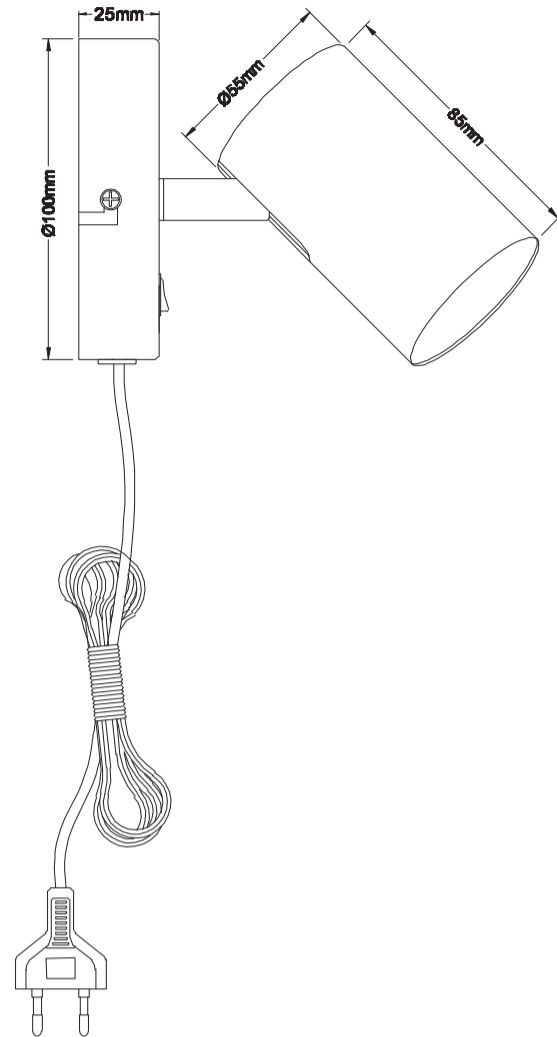

Monteringsinstruktion

1. Montera lampan efter skissen.
2. Försök aldrig modifiera eller ändra produkten. Anslutningskabeln och sladden till denna produkt är ej utbytbara. Om kabeln eller sladden skadas skall armaturen kasseras.

Specifikationer

Modell Nr: M2030486,M2030487,M2030488

Spänning: 230V

Effekt: 1 X MAX. 4W LED GU10

Endast för inomhusbruk.

För rena och torra inomhusmiljöer.

Produkten ska inte slängas med vanligt hushållsavfall utan lämnas in för återvinning. På detta sätt bidrar du till att skydda miljön. Fråga dina lokala myndigheter för närmaste samlingsplats.

Mio AB, Fågelviksleden 2 543 50 TIBRO Tel:0504-412 00
www.mio.se

GOTTFRID

Wall lamp

Read this instruction carefully before usage. Keep this safe for future reference.

Safety instructions

This product is made for dry and clean indoor environment (IP20). It should not be in contact with water, damp or any other fluid.

1. Assemble the lamp according to the drawing.
2. Never change or modify the product. The external flexible cable and cord for this product are not replaceable. If the cable or cord is damaged the product shall be discarded.