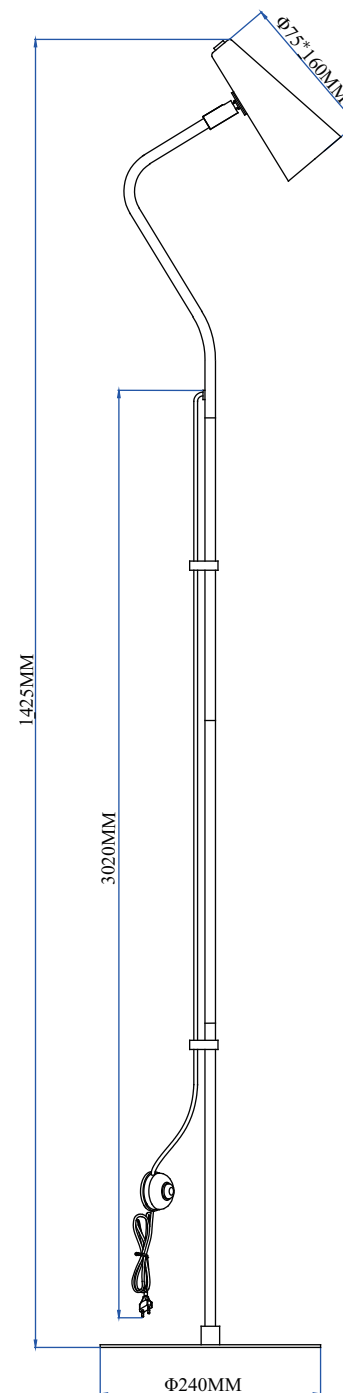

Monteringsinstruktion

1. Montera lampan efter skissen. Vrid varsamt på rördelarna så att inte sladden tvinnas.
2. Försök aldrig modifiera eller ändra produkten. Anslutningskabeln och sladden till denna produkt är ej utbytbara. Om kabeln eller sladden skadas skall armaturen kasseras.

Specifikationer

Modell Nr: M2071999/M2072000

Spänning: 230V

Effekt: MAX 1X25W GU10

Endast för inomhusbruk.

För rena och torra inomhusmiljöer.

Produkten ska inte slängas med vanligt hushållsavfall utan lämnas in för återvinning. På detta sätt bidrar du till att skydda miljön. Fråga dina lokala myndigheter för närmaste samlingsplats.

1. Assemble the lamp according to the drawing. Turn gently on the tube parts so that the cord is not twisted.
2. Never change or modify the product. The external flexible cable and cord for this product are not replaceable. If the cable or cord is damaged the product shall be discarded.