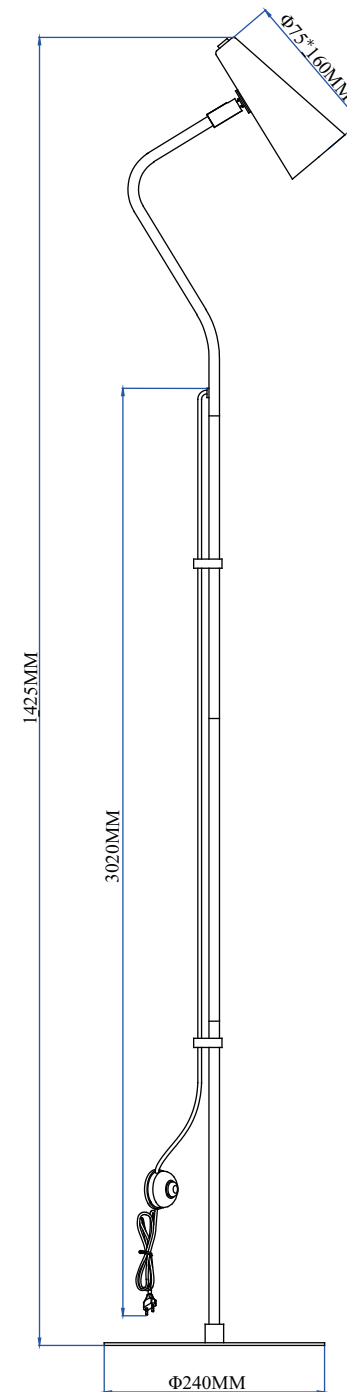

Monteringsinstruktion

1. Montera lampan efter skissen. Vrid varsamt på rördelarna så att inte sladden tvinnas.
2. Försök aldrig modifiera eller ändra produkten. Anslutningskabeln och sladden till denna produkt är ej utbytbara. Om kabeln eller sladden skadas skall armaturen kasseras.

Specifikationer

Modell Nr: M2071999/M2072000

Spänning: 230V

Effekt: MAX 1X25W GU10

Endast för inomhusbruk.

För rena och torra inomhusmiljöer.

Produkten ska inte slängas med vanligt hushållsavfall utan lämnas in för återvinning. På detta sätt bidrar du till att skydda miljön. Fråga dina lokala myndigheter för närmaste samlingsplats.

1. Assemble the lamp according to the drawing. Turn gently on the tube parts so that the cord is not twisted.
2. Never change or modify the product. The external flexible cable and cord for this product are not replaceable. If the cable or cord is damaged the product shall be discarded.

Specifications

Model No: M2071999/M2072000

Voltage: 230V

Power: MAX 1X25W GU10

For indoor use only.

For dry and clean indoor environment.

Don't throw the article into normal domestic waste but hand it in for recycling. In this way you have a big hand in environmental protection. Please ask your local government for next staging area.