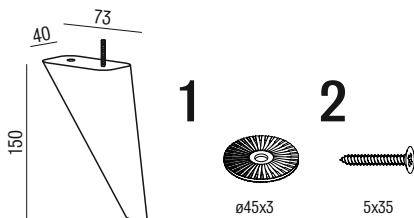

MADISON E

MADISON F

Du behöver

ca 0,5 timmar

2 personer

Har du frågor om monteringen av dina möbler?

Hör av dig till din Mio-butik eller ring till vår kundservice 020 66 44 00

Ingående delar

Ben alternativ

A NR 91

NR 91

NR	ANTAL	mm
A	8	73x150
1	8	ø45x3
2	8	5x35

E NR 137

NR 137

NR	ANTAL	mm
E	2	ø50x150
1	2	ø45x3
4	2	ø30x2

B NR 141 A

NR 141 A

NR	ANTAL	mm
B	8	ø32x140
3	16	M6x16
4	8	ø30x2

F NR 153

NR 153

NR	ANTAL	mm
F	2	ø45x145
4	2	ø30x2

Ingående delar

Ben alternativ

C NR 152

G NR 149

NR 1

NR	ANTAL	mm
G	2	ø30x150

1

1

ø45x3

2

5x35