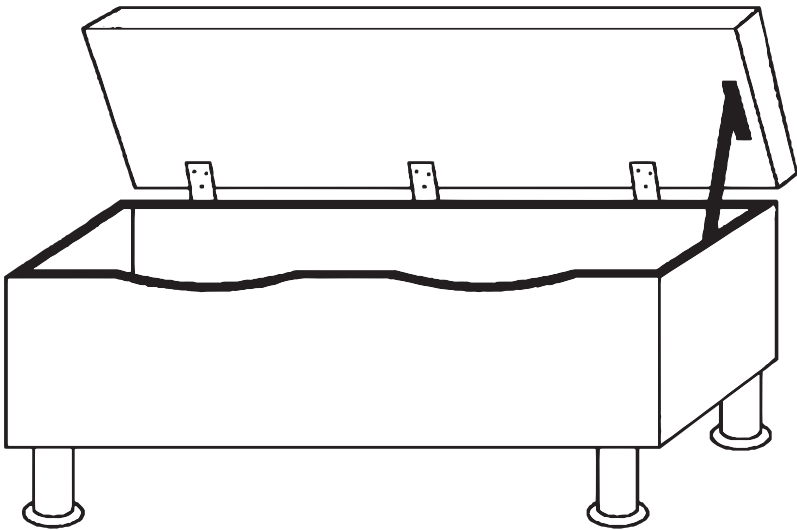

Monteringsanvisning

Sittbänk

3031 0092

Du behöver

ca 10 minuter

1 personer

Har du frågor om monteringen av dina möbler?

Hör av dig till din Mio-butik eller ring till vår kundservice 020 66 44 00

Ingående delar

A

B

Nr	QTY
A	4
B	4

Montering

Följ instruktionerna steg för steg