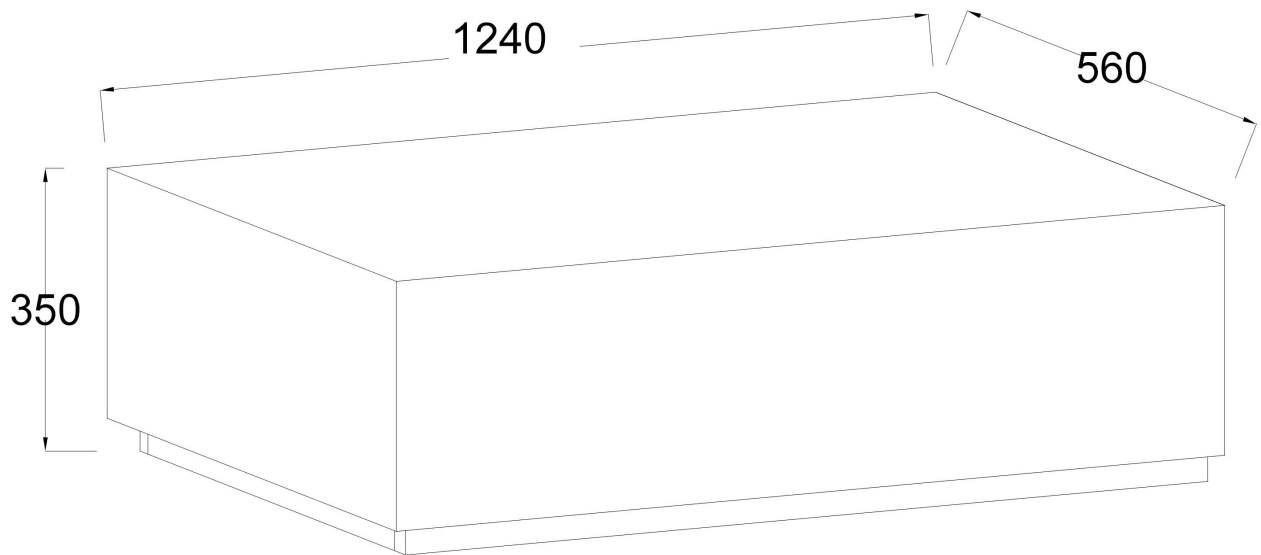

Monteringsanvisning

Icona

Du behöver

15 Minuter

1 personer

Lägg din produkt på ett mjukt underlag när du monterar

Har du frågor om monteringen av dina möbler?

Hör av dig till din Mio-butik eller ring till vår kundservice 020 66 44 00

Ingående delar

L427

4x27 mm.

X16

F3

X6

124FAL

57PETI

	Qty	mm.
124PI	1	1240 X 560 X 300
124FAL	2	1207 X 133 X 16
124FAC	2	495 X 133 X 16
57PETI	6	480 X 16 X 2.8

1

Montering

Följ instruktionerna steg för steg

2

L427

X8

4x27 mm.

124FAL

124FAL

3

L427

X8

4x27 mm.

F3

X6