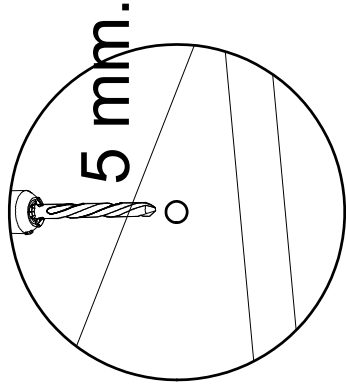

Ingående delar

L427

4x27 mm.

X16

F3

X6

124FAL

57PETI

	Qty	mm.
124PI	1	1240 X 560 X 300
124FAL	2	1207 X 133 X 16
124FAC	2	495 X 133 X 16
57PETI	6	480 X 16 X 2.8

1

Montering

Följ instruktionerna steg för steg

2

L427

X8

4x27 mm.

124FAL

124FAL

3

L427

X8

4x27 mm.

F3

X6