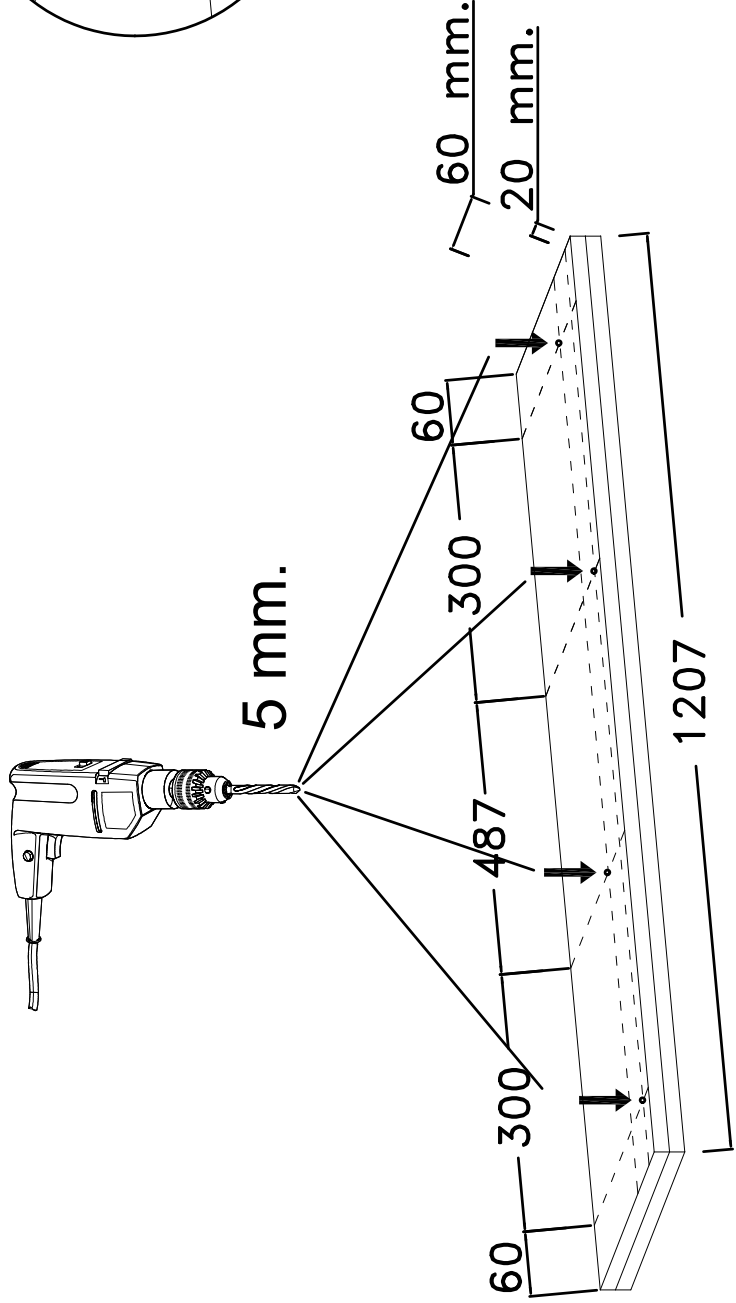

Ingående delar

L427

4x27 mm.

X16

F3

X6

124FAL

57PETI

	Qty	mm.
124PI	1	1240 X 560 X 300
124FAL	2	1207 X 133 X 16
124FAC	2	495 X 133 X 16
57PETI	6	480 X 16 X 2.8

1

Montering

Följ instruktionerna steg för steg

2

L427

X8

4x27 mm.

124FAL

124FAL

3

L427

X8

4x27 mm.

F3

X6