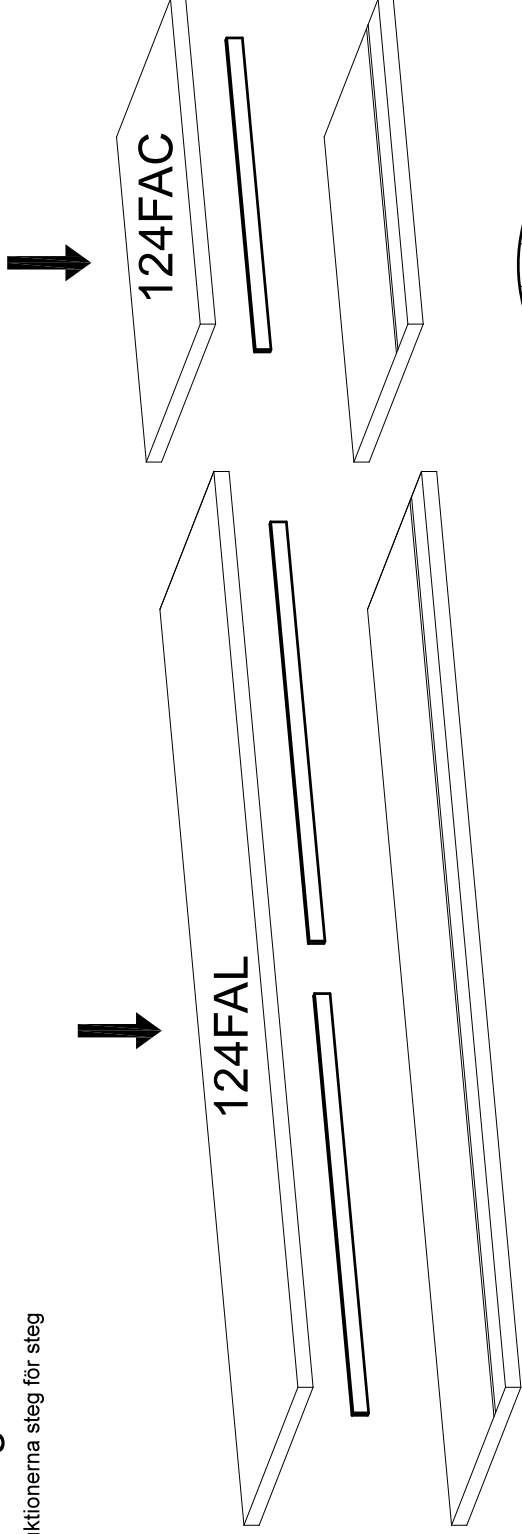

Monteringsanvisning

Icona

Du behöver

15 Minuter

1 personer

Lägg din produkt på ett mjukt underlag när du monterar

Har du frågor om monteringen av dina möbler?

Hör av dig till din Mio-butik eller ring till vår kundservice 020 66 44 00

Ingående delar

L427

4x27 mm.

X16

F3

X6

124FAL

57PETI

	Qty	mm.
124PI	1	1240 X 560 X 300
124FAL	2	1207 X 133 X 16
124FAC	2	495 X 133 X 16
57PETI	6	480 X 16 X 2.8

1

Montering

Följ instruktionerna steg för steg

2

L427

X8

4x27 mm.

124FAL

124FAL

3

L427

X8

4x27 mm.

F3

X6