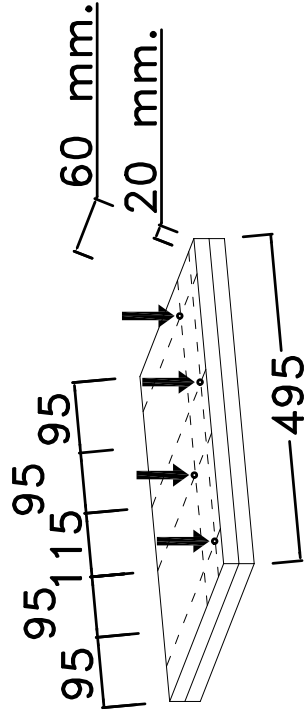

Monteringsanvisning

Icona

Du behöver

15 Minuter

1 personer

Lägg din produkt på ett mjukt underlag när du monterar

Har du frågor om monteringen av dina möbler?

Hör av dig till din Mio-butik eller ring till vår kundservice 020 66 44 00

Ingående delar

L427

4x27 mm.

X16

F3

X6

124FAL

57PETI

	Qty	mm.
124PI	1	1240 X 560 X 300
124FAL	2	1207 X 133 X 16
124FAC	2	495 X 133 X 16
57PETI	6	480 X 16 X 2.8

1

Montering

Följ instruktionerna steg för steg

2

L427

X8

4x27 mm.

124FAL

124FAL

3

L427

X8

4x27 mm.

F3

X6