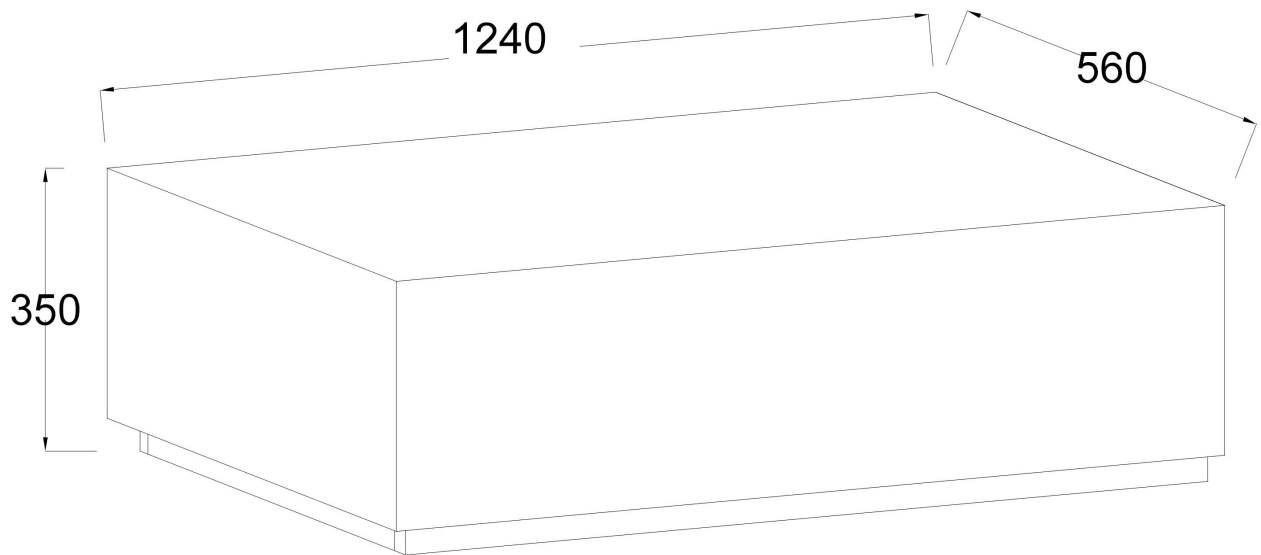

Monteringsanvisning

Icona

Du behöver

15 Minuter

1 personer

Lägg din produkt på ett mjukt underlag när du monterar

Har du frågor om monteringen av dina möbler?

Hör av dig till din Mio-butik eller ring till vår kundservice 020 66 44 00