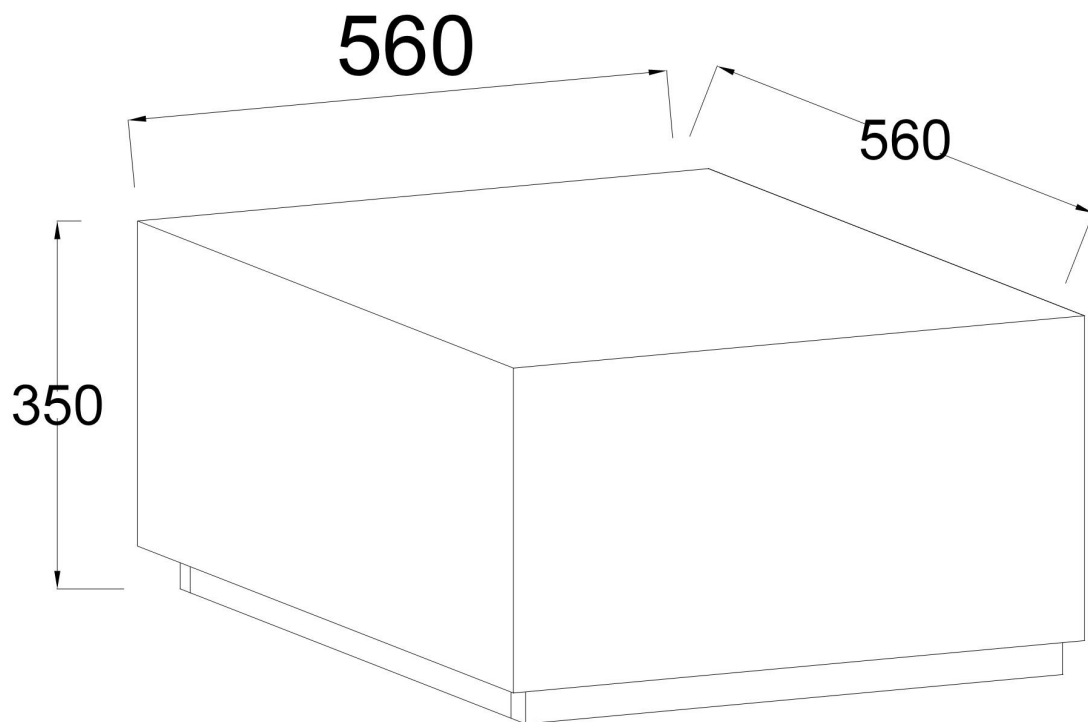

Monteringsanvisning

Icona

Du behöver

15 Minuter

1 personer

Lägg din produkt på ett mjukt underlag när du monterar

Har du frågor om monteringen av dina möbler?

Hör av dig till din Mio-butik eller ring till vår kundservice 020 66 44 00

Ingående delar

57PETI

L427

4x27 mm.

X16

F3

X6

	Qty	mm.
56PI	1	560 X 560 X 300
56FAL	2	527 X 133 X 16
56FAC	2	495 X 133 X 16
57PETI	4	480 X 16 X 2.8

L427

X8

4x27 mm.

F3

X6