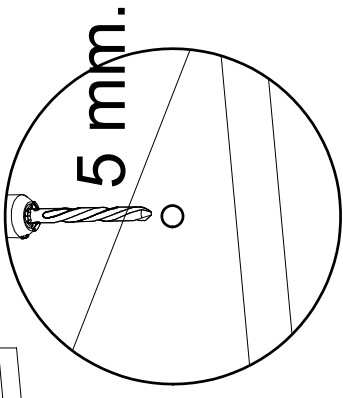

Ingående delar

57PETI

L427

4x27 mm.

X16

F3

X6

	Qty	mm.
56PI	1	560 X 560 X 300
56FAL	2	527 X 133 X 16
56FAC	2	495 X 133 X 16
57PETI	4	480 X 16 X 2.8

1

Montering

Följ instruktionerna steg för steg

56FAL

5 mm.

56FAC

5 mm.

2

56FAL

56FAL

L427

X8

4x27 mm.

3

56FAC

56FAC

L427

X8

4x27 mm.

F3

X6