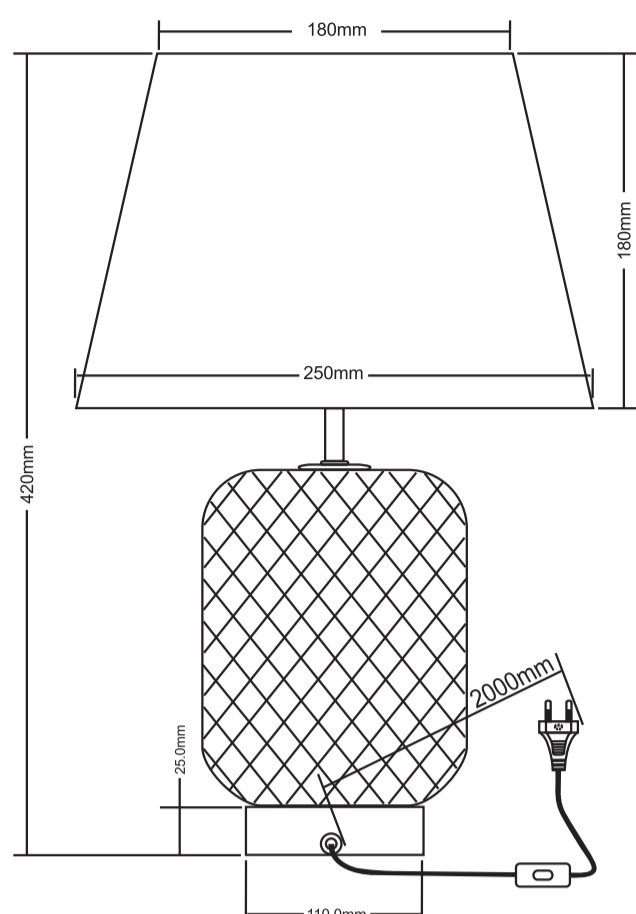

MACAO

Bordslampa

Läs bruksanvisningen noga innan användning och spara den för senare tillfälle.

Allmänna säkerhetsföreskrifter

Denna armatur är endast avsedd att användas inomhus och för torra och rena miljöer (IP20). Den får inte komma i kontakt med vatten, fukt eller annan vätska.

Vid rengöring skall endast en torr trasa användas. Använd aldrig lösningsmedel eller andra vätskor vid rengöring av de elektriska delarna.

Ljuskällan kan bli mycket varm. Dra ut kabeln och låt ljuskällan kylas innan byte.

Monteringsinstruktion

1. Montera lampan efter skissen.
2. Försök aldrig modifiera eller ändra produkten. Anslutningskabeln och sladden till denna produkt är ej utbytbara. Om kabeln eller sladden skadas skall armaturen kasseras.

Specifikationer

Modell Nr: MC54TL-S

Spänning: 220-240V

Effekt: MAX 40W

Endast för inomhusbruk.

För rena och torra inomhusmiljöer.

Produkten ska inte slängas med vanligt hushållsavfall utan lämnas in för återvinning. På detta sätt bidrar du till att skydda miljön. Fråga dina lokala myndigheter för närmaste samlingsplats.