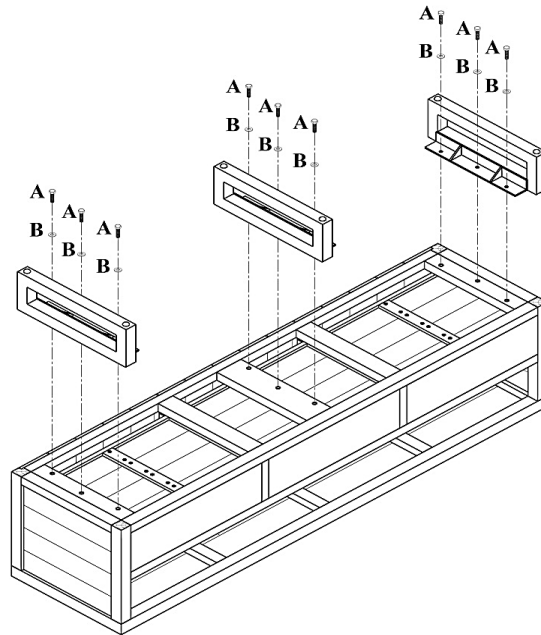

Monteringen kräven 2 vuxna.

STEG 1 Fäst benen genom att använda bult (A) och mutterbricka (B).

STEG 2 Dra åt alla bultarna med skiftnyckeln (C), använd inte maskinverktyg.

MONTERINGSSATS			ANTAL
A	BULT Φ 10 x 25		9
B	Mutterbricka Φ 11 x 20 x 1.8		9
C	Skiftnyckel K17 x 25 x 135		1

STEG 3 Vänd försiktigt bordet upprätt och dra åt bultarna helt.

RECLAIMED is the trading brand of PGT-RECLAIMED (INTERNATIONAL) LTD who is the owner of this assembly instruction. No person or organization is permitted to reproduce or modify under any circumstances wherever and however displayed without written permission.