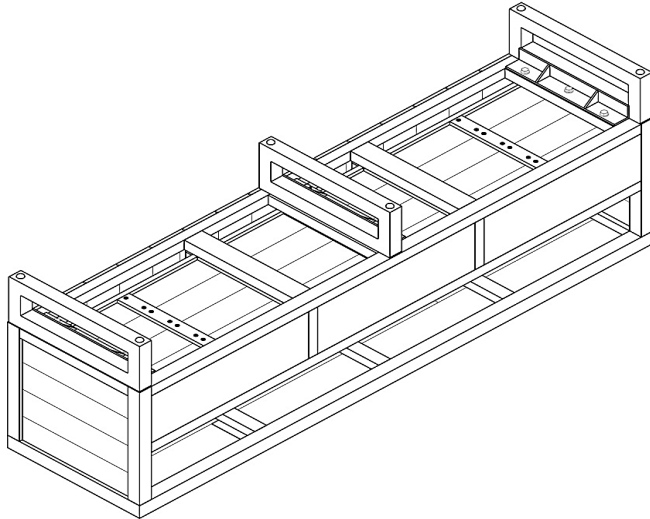

Monteringen kräven 2 vuxna.

STEG 1 Fäst benen genom att använda bult (A) och mutterbricka (B).

STEG 2 Dra åt alla bultarna med skiftnyckeln (C), använd inte maskinverktyg.

MONTERINGSSATS			ANTAL
A	BULT Φ 10 x 25		9
B	Mutterbricka Φ 11 x 20 x 1.8		9
C	Skiftnyckel K17 x 25 x 135		1

STEG 3 Vänd försiktigt bordet upprätt och dra åt bultarna helt.

RECLAIMED is the trading brand of PGT-RECLAIMED (INTERNATIONAL) LTD who is the owner of this assembly instruction. No person or organization is permitted to reproduce or modify under any circumstances wherever and however displayed without written permission.