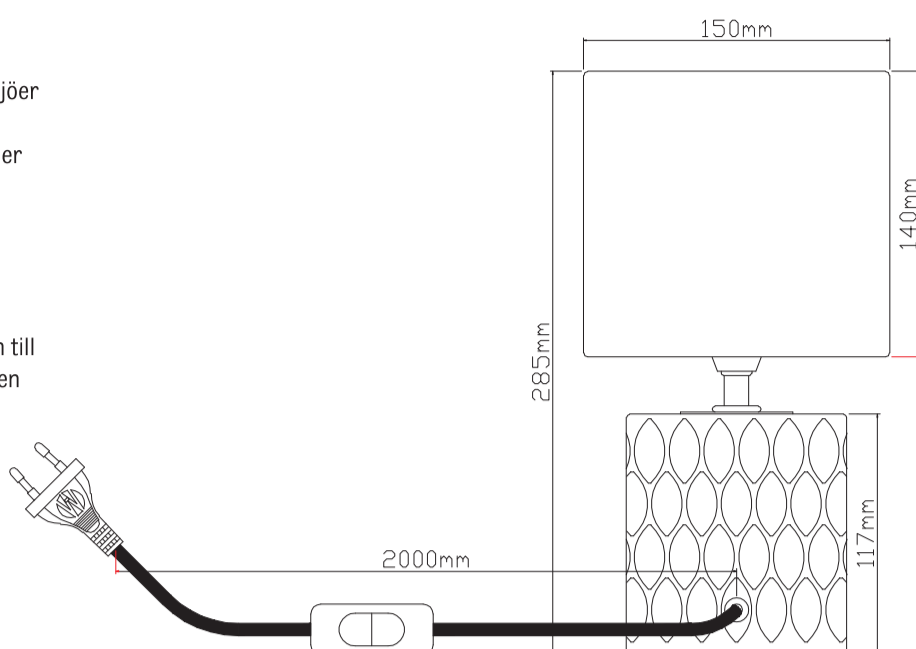

TINA

2020/8/17

Bordslampa

Läs bruksanvisningen noga innan användning och spara den för senare tillfälle.

Allmänna säkerhetsföreskrifter

Denna armatur är endast avsedd att användas inomhus och för torra och rena miljöer (IP20). Den får inte komma i kontakt med vatten, fukt eller annan vätska.

Vid rengöring skall endast en torr trasa användas. Använd aldrig lösningsmedel eller andra vätskor vid rengöring av de elektriska delarna.

Ljuskällan kan bli mycket varm. Dra ut kabeln och låt ljuskällan kylas innan byte.

Monteringsinstruktion

1. Montera lampan efter skissen.
2. Försök aldrig modifiera eller ändra produkten. Anslutningskabeln och sladden till denna produkt är ej utbytbara. Om kabeln eller sladden skadas skall armaturen kasseras.

Specifikationer

Modell Nr: M2031750,M2031751

Spänning: 220-240V

Effekt: MAX 1X40W E14

Endast för inomhusbruk.

För rena och torra inomhusmiljöer.

Produkten ska inte slängas med vanligt hushållsavfall utan lämnas in för återvinning. På detta sätt bidrar du till att skydda miljön. Fråga dina lokala myndigheter för närmaste samlingsplats.