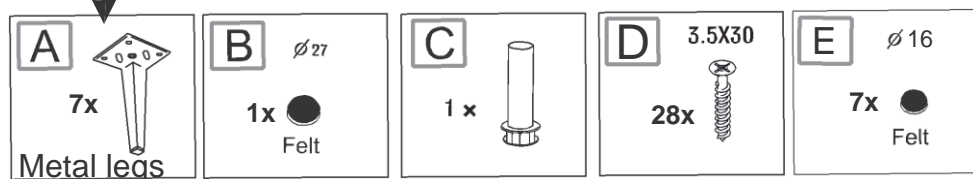

# LEONE

3-seater+divan assembly

Har du frågor om monteringen av dina möbler?  
Hör av dig till din Mio-butik eller ring till vår kundservice 020 66 44 00

# Ingående delar

↑  
OR  
↓