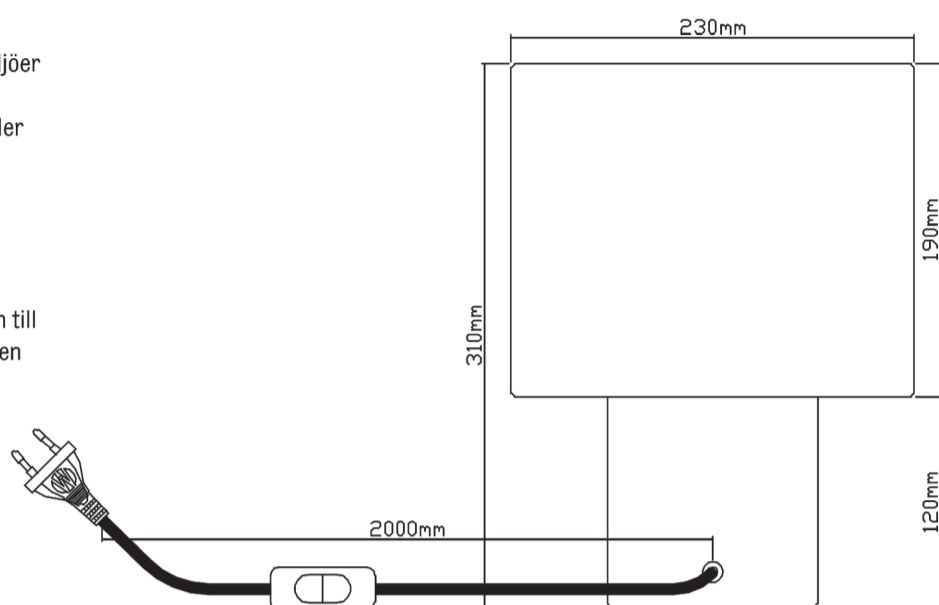

Monteringsinstruktion

1. Montera lampan efter skissen.
2. Försök aldrig modifiera eller ändra produkten. Anslutningskabeln och sladden till denna produkt är ej utbytbara. Om kabeln eller sladden skadas skall armaturen kasseras.

Specifikationer

Modell Nr: M1984424, M1984426, M1984428

Spänning: 220-240V

Effekt: MAX 1x40W E14

Endast för inomhusbruk.

För rena och torra inomhusmiljöer.

Produkten ska inte slängas med vanligt hushållsavfall utan lämnas in för återvinning. På detta sätt bidrar du till att skydda miljön. Fråga dina lokala myndigheter för närmaste samlingsplats.