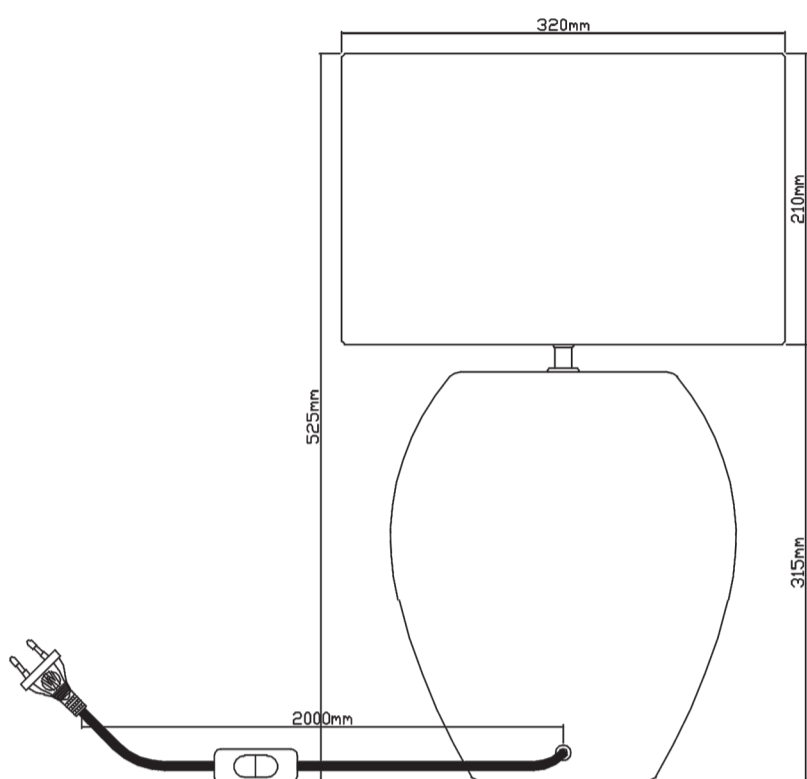

LIAM

2020/2/27

Bordslampa

Läs bruksanvisningen noga innan användning och spara den för senare tillfälle.

Allmänna säkerhetsföreskrifter

Denna armatur är endast avsedd att användas inomhus och för torra och rena miljöer (IP20). Den får inte komma i kontakt med vatten, fukt eller annan vätska.

Vid rengöring skall endast en torr trasa användas. Använd aldrig lösningsmedel eller andra vätskor vid rengöring av de elektriska delarna.

Ljuskällan kan bli mycket varm. Dra ut kabeln och låt ljuskällan kylas innan byte.

Monteringsinstruktion

1. Montera lampan efter skissen.
2. Försök aldrig modifiera eller ändra produkten. Anslutningskabeln och sladden till denna produkt är ej utbytbara. Om kabeln eller sladden skadas skall armaturen kasseras.

Specifikationer

Modell Nr: M1984418, M1984422

Spänning: 220-240V

Effekt: MAX 1x60W E27

Endast för inomhusbruk.

För rena och torra inomhusmiljöer.

Produkten ska inte slängas med vanligt hushållsavfall utan lämnas in för återvinning. På detta sätt bidrar du till att skydda miljön. Fråga dina lokala myndigheter för närmaste samlingsplats.