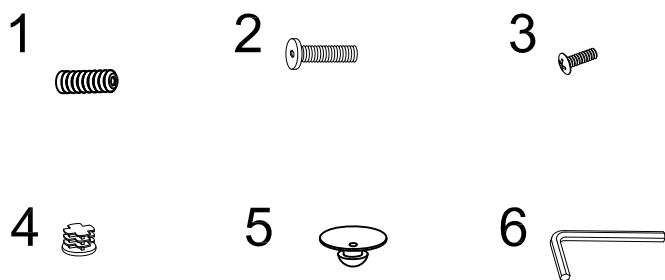

# Du behöver

ca 25 minuter

2 personer

---

Lägg din produkt på ett mjukt underlag när du monterar

Har du frågor om monteringen av dina möbler?

Hör av dig till din Mio-butik eller ring till vår kundservice 020 66 44 00

# Ingående delar

	QTY	mm
A	1	1155x655x8
B	1	1155x655x18
C	2	699x336x19
D	2	755x155x115
E	2	Ø16x575

Nr	QTY	mm
1	4	1/4"x15
2	4	1/4"x25
3	4	3/16"x15
4	4	Ø19
5	4	Ø20
6	1	4x21x57