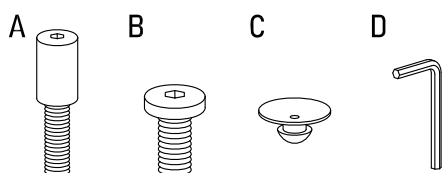

# Du behöver

ca 30 minuter

2 personer

Lägg din produkt på ett mjukt underlag när du monterar

Har du frågor om monteringen av dina möbler?

Hör av dig till din Mio-butik eller ring till vår kundservice 020 66 44 00

# Ingående delar

	QTY	mm
1	1	1200x600x16
2	1	1200x600x18
3	1	1322x426x18
4	1	1322x426x18

NR	QTY	mm
A	4	M6x40
B	1	M6x8
C	6	Ø30
D	1	4