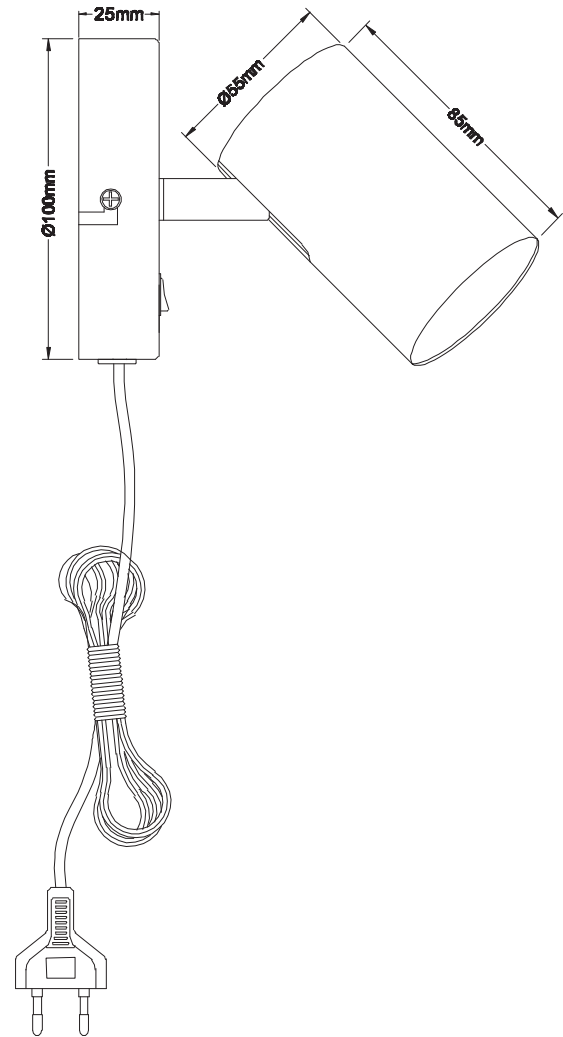

Monteringsinstruktion

1. Montera lampan efter skissen.
2. Försök aldrig modifiera eller ändra produkten. Anslutningskabeln och sladden till denna produkt är ej utbytbara. Om kabeln eller sladden skadas skall armaturen kasseras.

Specifikationer

Modell Nr: M1744759, M1744790, M1918030, M1915528

Spänning: 230V

Effekt: 1 X MAX. 4W LED GU10

Endast för inomhusbruk.

För rena och torra inomhusmiljöer.

Produkten ska inte slängas med vanligt hushållsavfall utan lämnas in för återvinning. På detta sätt bidrar du till att skydda miljön. Fråga dina lokala myndigheter för närmaste samlingsplats.

1. Assemble the lamp according to the drawing.
2. Never change or modify the product. The external flexible cable and cord for this product are not replaceable. If the cable or cord is damaged the product shall be discarded.