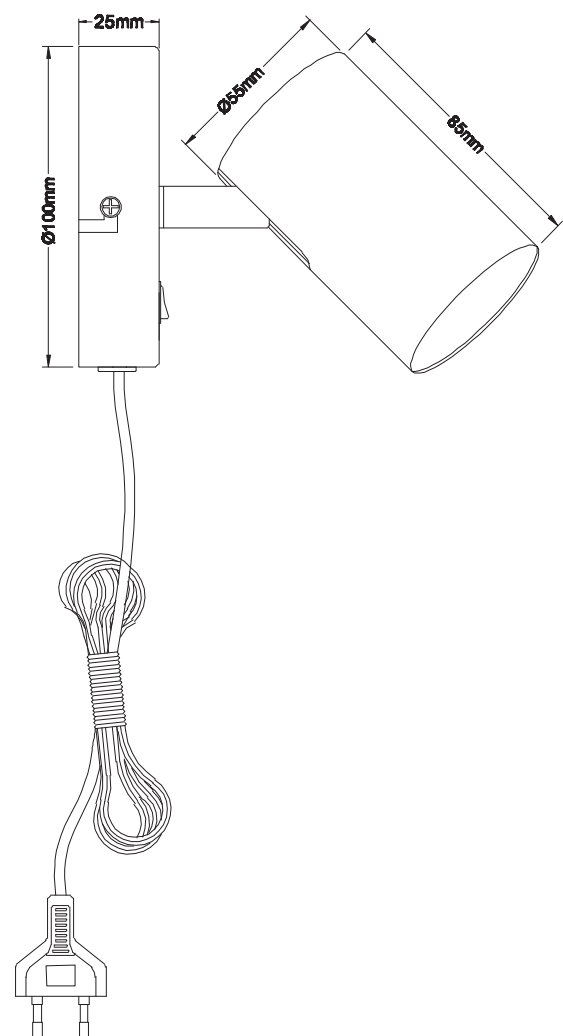

Monteringsinstruktion

1. Montera lampan efter skissen.
2. Försök aldrig modifiera eller ändra produkten. Anslutningskabeln och sladden till denna produkt är ej utbytbara. Om kabeln eller sladden skadas skall armaturen kasseras.

Specifikationer

Modell Nr: M1744759, M1744790, M1918030, M1915528

Spänning: 230V

Effekt: 1 X MAX. 4W LED GU10

Endast för inomhusbruk.

För rena och torra inomhusmiljöer.

Produkten ska inte slängas med vanligt hushållsavfall utan lämnas in för återvinning. På detta sätt bidrar du till att skydda miljön. Fråga dina lokala myndigheter för närmaste samlingsplats.

1. Assemble the lamp according to the drawing.
2. Never change or modify the product. The external flexible cable and cord for this product are not replaceable. If the cable or cord is damaged the product shall be discarded.

Specifications

Model No: M1744759, M1744790, M1918030, M1915528

Voltage: 230V

Power: 1 X MAX. 4W LED GU10

For indoor use only.

For dry and clean indoor environment

Don't throw the article into normal domestic waste but hand it in for recycling. In this way you have a big hand in environmental protection. Please ask your local government for next staging area.